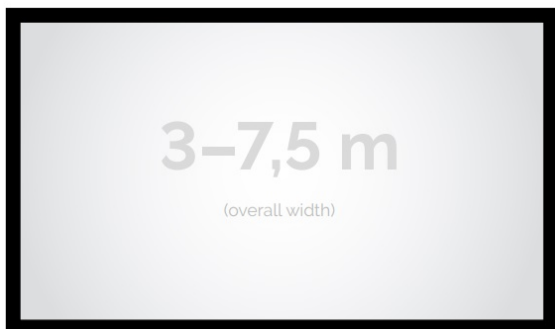

Inteligentna Elektronika

Ul. Raduńska 36A
83-333 Chmielno

Tel.: +48 730 90 60 90

E-mail: info@centrumprojekcji.pl

Nazwa	Ekran Ramowy Ściany Kauber Frame Large Standard 523 500x281 cm 16:9 226" White Ice FLG.169.523

Cena **9 060,00 zł**

Producent **Kauber**

OPIS PRODUKTU

OPIS PRODUKTU:

Seria Frame to ekrany ramowe o idealnie napiętej powierzchni projekcyjnej, naciągniętej na stylową aluminiową konstrukcję. Seria ta dedykowana jest dla wymagających użytkowników ze specjalnym przeznaczeniem do kina domowego oraz auli wykładowych. Ekran posiada idealnie płaską i optymalnie naciągniętą powierzchnię projekcyjną. Obudowa ekranu została wykonana z aluminium, które poza atrakcyjnym wyglądem znacząco wpływa na zmniejszenie wagi ekranu w porównaniu ze stalowymi konstrukcjami. Rama aluminiowa pokryta jest w przypadku wersji VELVET matowym, czarnym aksamitem. Proces ten wyklucza odbijanie się światła projektora od ramy w trakcie projekcji.

NAJWAŻNIEJSZE CECHY PRODUKTU:

Ekran wielkoformatowy o solidnej aluminiowej konstrukcji i doskonałym naciągu powierzchni. Przeznaczone dla wymagających użytkowników. Stanowią również element dekoracyjny pomieszczenia. Wersja STANDARD różni się od wersji DELUXE rodzajem struktury pokrywającej ramę ekranu. W wersji DELUXE zastosowana została najwyższej jakości struktura tworząca efekt grubego aksamitu (odporna na zarysowania, niebrudząca, wyjątkowo trwała). Wymiary powierzchni aktywnej na zamówienie. Rama malowanej proszkowo na kolor czarny (standard).

OPCJE PERSONALIZACJI:

Format i wymiary ekranu
Możliwość wyboru innych powierzchni projekcyjnych
Możliwość malowania ramy na dowolny kolor z palety RAL

Format: 4:3 16:9 16:10 inny dowolny

Powierzchnie: White Ice: gain 1.2 ALR Flex 3D F3DD: gain 1.0 MPER Microperforated (perforowana): gain 1.2

CECHY PRODUKTU

Model/Seria

Frame Large Standard