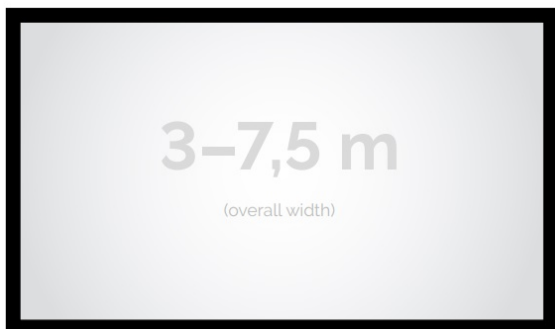

Inteligentna Elektronika

Ul. Raduńska 36A
83-333 Chmielno

Tel.: +48 730 90 60 90

E-mail: info@centrumprojekcji.pl

Nazwa	Ekran Ramowy Ściany Kauber Frame Large Standard 773 750x319 cm 2.35:1 321" White Ice FLG.235.773

Cena **11 730,00 zł**

Producent **Kauber**

OPIS PRODUKTU

OPIS PRODUKTU:

Seria Frame to ekrany ramowe o idealnie napiętej powierzchni projekcyjnej, naciągniętej na stylową aluminiową konstrukcję. Seria ta dedykowana jest dla wymagających użytkowników ze specjalnym przeznaczeniem do kina domowego oraz auli wykładowych. Ekran posiada idealnie płaską i optymalnie naciągniętą powierzchnię projekcyjną. Obudowa ekranu została wykonana z aluminium, które poza atrakcyjnym wyglądem znacząco wpływa na zmniejszenie wagi ekranu w porównaniu ze stalowymi konstrukcjami. Rama aluminiowa pokryta jest w przypadku wersji VELVET matowym, czarnym aksamitem. Proces ten wyklucza odbijanie się światła projektora od ramy w trakcie projekcji.

NAJWAŻNIEJSZE CECHY PRODUKTU:

Ekran wielkoformatowy o solidnej aluminiowej konstrukcji i doskonałym naciągu powierzchni. Przeznaczone dla wymagających użytkowników. Stanowią również element dekoracyjny pomieszczenia. Wersja STANDARD różni się od wersji DELUXE rodzajem struktury pokrywającej ramę ekranu. W wersji DELUXE zastosowana została najwyższej jakości struktura tworząca efekt grubego aksamitu (odporna na zarysowania, niebrudząca, wyjątkowo trwała). Wymiary powierzchni aktywnej na zamówienie. Rama malowanej proszkowo na kolor czarny (standard).

OPCJE PERSONALIZACJI:

Format i wymiary ekranu
Możliwość wyboru innych powierzchni projekcyjnych
Możliwość malowania ramy na dowolny kolor z palety RAL

Format: 4:3 16:9 16:10 inny dowolny

Powierzchnie: White Ice: gain 1.2 ALR Flex 3D F3DD: gain 1.0 MPER Microperforated (perforowana): gain 1.2

CECHY PRODUKTU

Model/Seria

Frame Large Standard