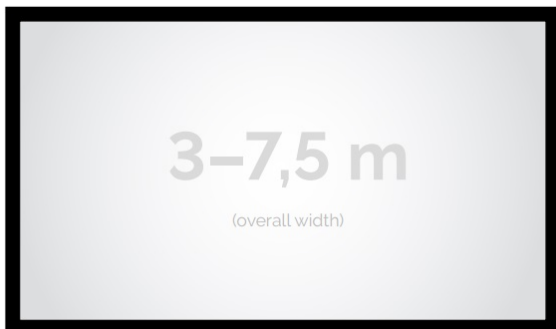

Inteligentna Elektronika

Ul. Raduńska 36A
83-333 Chmielno

Tel.: +48 730 90 60 90

E-mail: info@centrumprojekcji.pl

Nazwa	Ekran Ramowy Ściany Kauber Frame Large Velvet DeLuxe 323 300x169 cm 16:9 136" White Ice FLGV.169.323

Cena **5 990,00 zł**

Producent **Kauber**

OPIS PRODUKTU

OPIS PRODUKTU:

Seria Frame to ekrany ramowe o idealnie napiętej powierzchni projekcyjnej, naciągniętej na stylową aluminiową konstrukcję. Seria ta dedykowana jest dla wymagających użytkowników ze specjalnym przeznaczeniem do kina domowego oraz auli wykładowych. Ekran posiada idealnie płaską i optymalnie naciągniętą powierzchnię projekcyjną. Obudowa ekranu została wykonana z aluminium, które poza atrakcyjnym wyglądem znacząco wpływa na zmniejszenie wagi ekranu w porównaniu ze stalowymi konstrukcjami. Rama aluminiowa pokryta jest w przypadku wersji VELVET matowym, czarnym aksamitem. Proces ten wyklucza odbijanie się światła projektora od ramy w trakcie projekcji.

NAJWAŻNIEJSZE CECHY PRODUKTU:

Ekran wielkoformatowy o solidnej aluminiowej konstrukcji i doskonałym naciągu powierzchni. Przeznaczone dla wymagających użytkowników. Stanowią również element dekoracyjny pomieszczenia. Wersja STANDARD różni się od wersji DELUXE rodzajem struktury pokrywającej ramę ekranu. W wersji DELUXE zastosowana została najwyższej jakości struktura tworząca efekt grubego aksamitu (odporna na zarysowania, niebrudząca, wyjątkowo trwała). Wymiary powierzchni aktywnej na zamówienie. Rama malowanej proszkowo na kolor czarny (standard).

OPCJE PERSONALIZACJI:

Format i wymiary ekranu
Możliwość wyboru innych powierzchni projekcyjnych
Możliwość malowania ramy na dowolny kolor z palety RAL

Format: 4:3 16:9 16:10 inny dowolny

Powierzchnie: White Ice: gain 1.2 ALR Flex 3D F3DD: gain 1.0 MPER Microperforated (perforowana): gain 1.2

CECHY PRODUKTU

Model/Seria

Frame Large Velvet DeLuxe