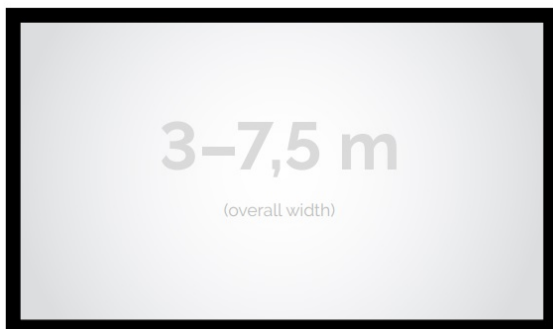

Inteligentna Elektronika

Ul. Raduńska 36A
83-333 Chmielno

Tel.: +48 730 90 60 90

E-mail: info@centrumprojekcji.pl

Nazwa **Ekran Ramowy Ścienny Kauber Frame
Large Velvet DeLuxe 373 350x149 cm 2.35:1
150" White Ice FLG.235.373**

Cena **6 150,00 zł**

Producent **Kauber**

OPIS PRODUKTU

OPIS PRODUKTU:

Seria Frame to ekrany ramowe o idealnie napiętej powierzchni projekcyjnej, naciągniętej na stylową aluminiową konstrukcję. Seria ta dedykowana jest dla wymagających użytkowników ze specjalnym przeznaczeniem do kina domowego oraz auli wykładowych. Ekran posiada idealnie płaską i optymalnie naciągniętą powierzchnię projekcyjną. Obudowa ekranu została wykonana z aluminium, które poza atrakcyjnym wyglądem znacząco wpływa na zmniejszenie wagi ekranu w porównaniu ze stalowymi konstrukcjami. Rama aluminiowa pokryta jest w przypadku wersji VELVET matowym, czarnym aksamitem. Proces ten wyklucza odbijanie się światła projektora od ramy w trakcie projekcji.

NAJWAŻNIEJSZE CECHY PRODUKTU:

Ekran wielkoformatowy o solidnej aluminiowej konstrukcji i doskonałym naciągu powierzchni. Przeznaczone dla wymagających użytkowników. Stanowią również element dekoracyjny pomieszczenia. Wersja STANDARD różni się od wersji DELUXE rodzajem struktury pokrywającej ramę ekranu. W wersji DELUXE zastosowana została najwyższej jakości struktura tworząca efekt grubego aksamitu (odporna na zarysowania, niebrudząca, wyjątkowo trwała). Wymiary powierzchni aktywnej na zamówienie. Rama malowanej proszkowo na kolor czarny (standard).

OPCJE PERSONALIZACJI:

Format i wymiary ekranu
Możliwość wyboru innych powierzchni projekcyjnych
Możliwość malowania ramy na dowolny kolor z palety RAL

Format: 4:3 16:9 16:10 inny dowolny

Powierzchnie: White Ice: gain 1.2 ALR Flex 3D F3DD: gain 1.0 MPER Microperforated (perforowana): gain 1.2

CECHY PRODUKTU

Model/Seria

Frame Large Velvet DeLuxe