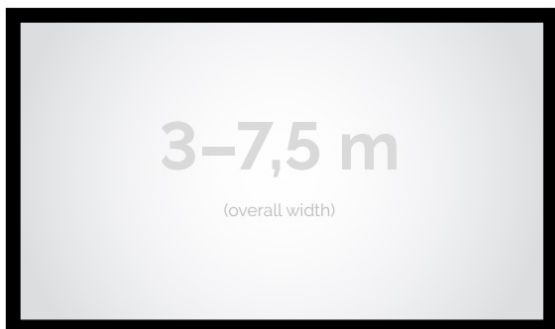

Inteligentna Elektronika

Ul. Raduńska 36A
83-333 Chmielno

Tel.: +48 730 90 60 90

E-mail: info@centrumprojekcji.pl

Nazwa	Ekran Ramowy Ścienny Kauber Frame Large Velvet DeLuxe 373 350x197 cm 16:9 158" White Ice FLG.169.373

Cena **6 580,00 zł**

Producent **Kauber**

OPIS PRODUKTU

OPIS PRODUKTU:

Seria Frame to ekrany ramowe o idealnie napiętej powierzchni projekcyjnej, naciągniętej na stylową aluminiową konstrukcję. Seria ta dedykowana jest dla wymagających użytkowników ze specjalnym przeznaczeniem do kina domowego oraz auli wykładowych. Ekran posiada idealnie płaską i optymalnie naciągniętą powierzchnię projekcyjną. Obudowa ekranu została wykonana z aluminium, które poza atrakcyjnym wyglądem znacząco wpływa na zmniejszenie wagi ekranu w porównaniu ze stalowymi konstrukcjami. Rama aluminiowa pokryta jest w przypadku wersji VELVET matowym, czarnym aksamitem. Proces ten wyklucza odbijanie się światła projektora od ramy w trakcie projekcji.

NAJWAŻNIEJSZE CECHY PRODUKTU:

Ekran wielkoformatowy o solidnej aluminiowej konstrukcji i doskonałym naciągu powierzchni. Przeznaczone dla wymagających użytkowników. Stanowią również element dekoracyjny pomieszczenia. Wersja STANDARD różni się od wersji DELUXE rodzajem struktury pokrywającej ramę ekranu. W wersji DELUXE zastosowana została najwyższej jakości struktura tworząca efekt grubego aksamitu (odporna na zarysowania, niebrudząca, wyjątkowo trwała). Wymiary powierzchni aktywnej na zamówienie. Rama malowanej proszkowo na kolor czarny (standard).

OPCJE PERSONALIZACJI:

Format i wymiary ekranu
Możliwość wyboru innych powierzchni projekcyjnych
Możliwość malowania ramy na dowolny kolor z palety RAL

Format: 4:3 16:9 16:10 inny dowolny

Powierzchnie: White Ice: gain 1.2 ALR Flex 3D F3DD: gain 1.0 MPER Microperforated (perforowana): gain 1.2

CECHY PRODUKTU

Model/Seria

Frame Large Velvet DeLuxe