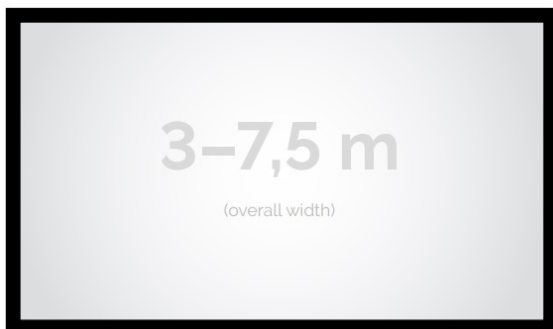

Inteligentna Elektronika

Ul. Raduńska 36A
83-333 Chmielno

Tel.: +48 730 90 60 90

E-mail: info@centrumprojekcji.pl

Nazwa	Ekran Ramowy Ścienney Kauber Frame Large Velvet DeLuxe 373 350x197 cm 16:9 158" White Ice FLG.169.373

Cena **6 580,00 zł**

Producent **Kauber**

OPIS PRODUKTU

OPIS PRODUKTU:

Seria Frame to ekrany ramowe o idealnie napiętej powierzchni projekcyjnej, naciągniętej na stylową aluminiową konstrukcję. Seria ta dedykowana jest dla wymagających użytkowników ze specjalnym przeznaczeniem do kina domowego oraz auli wykładowych. Ekran posiada idealnie płaską i optymalnie naciągniętą powierzchnię projekcyjną. Obudowa ekranu została wykonana z aluminium, które poza atrakcyjnym wyglądem znacząco wpływa na zmniejszenie wagi ekranu w porównaniu ze stalowymi konstrukcjami. Rama aluminiowa pokryta jest w przypadku wersji VELVET matowym, czarnym aksamitem. Proces ten wyklucza odbijanie się światła projektora od ramy w trakcie projekcji.

NAJWAŻNIEJSZE CECHY PRODUKTU:

Ekran wielkoformatowy o solidnej aluminiowej konstrukcji i doskonałym naciągu powierzchni. Przeznaczone dla wymagających użytkowników. Stanowią również element dekoracyjny pomieszczenia. Wersja STANDARD różni się od wersji DELUXE rodzajem struktury pokrywającej ramę ekranu. W wersji DELUXE zastosowana została najwyższej jakości struktura tworząca efekt grubego aksamitu (odporna na zarysowania, niebrudząca, wyjątkowo trwała). Wymiary powierzchni aktywnej na zamówienie. Rama malowanej proszkowo na kolor czarny (standard).

OPCJE PERSONALIZACJI:

Format i wymiary ekranu
Możliwość wyboru innych powierzchni projekcyjnych
Możliwość malowania ramy na dowolny kolor z palety RAL

Format: 4:3 16:9 16:10 inny dowolny

Powierzchnie: White Ice: gain 1.2 ALR Flex 3D F3DD: gain 1.0 MPER Microperforated (perforowana): gain 1.2

CECHY PRODUKTU

Model/Seria

Frame Large Velvet DeLuxe