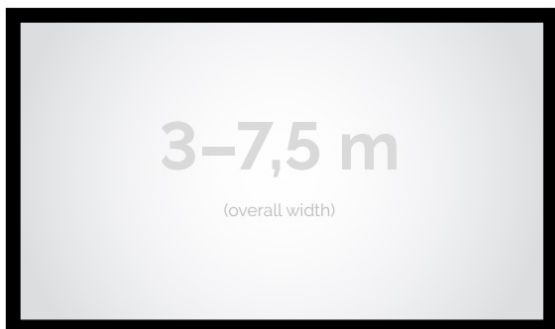

Inteligentna Elektronika

Ul. Raduńska 36A
83-333 Chmielno

Tel.: +48 730 90 60 90

E-mail: info@centrumprojekcji.pl

Nazwa	Ekran Ramowy Ścienny Kauber Frame Large Velvet DeLuxe 423 400x170 cm 2.35:1 171" White Ice FLG.235.423

Cena **6 670,00 zł**

Producent **Kauber**

OPIS PRODUKTU

OPIS PRODUKTU:

Seria Frame to ekrany ramowe o idealnie napiętej powierzchni projekcyjnej, naciągniętej na stylową aluminiową konstrukcję. Seria ta dedykowana jest dla wymagających użytkowników ze specjalnym przeznaczeniem do kina domowego oraz auli wykładowych. Ekran posiada idealnie płaską i optymalnie naciągniętą powierzchnię projekcyjną. Obudowa ekranu została wykonana z aluminium, które poza atrakcyjnym wyglądem znacząco wpływa na zmniejszenie wagi ekranu w porównaniu ze stalowymi konstrukcjami. Rama aluminiowa pokryta jest w przypadku wersji VELVET matowym, czarnym aksamitem. Proces ten wyklucza odbijanie się światła projektora od ramy w trakcie projekcji.

NAJWAŻNIEJSZE CECHY PRODUKTU:

Ekran wielkoformatowy o solidnej aluminiowej konstrukcji i doskonałym naciągu powierzchni. Przeznaczone dla wymagających użytkowników. Stanowią również element dekoracyjny pomieszczenia. Wersja STANDARD różni się od wersji DELUXE rodzajem struktury pokrywającej ramę ekranu. W wersji DELUXE zastosowana została najwyższej jakości struktura tworząca efekt grubego aksamitu (odporna na zarysowania, niebrudząca, wyjątkowo trwała). Wymiary powierzchni aktywnej na zamówienie. Rama malowanej proszkowo na kolor czarny (standard).

OPCJE PERSONALIZACJI:

Format i wymiary ekranu
Możliwość wyboru innych powierzchni projekcyjnych
Możliwość malowania ramy na dowolny kolor z palety RAL

Format: 4:3 16:9 16:10 inny dowolny

Powierzchnie: White Ice: gain 1.2 ALR Flex 3D F3DD: gain 1.0 MPER Microperforated (perforowana): gain 1.2

CECHY PRODUKTU

Model/Seria

Frame Large Velvet DeLuxe