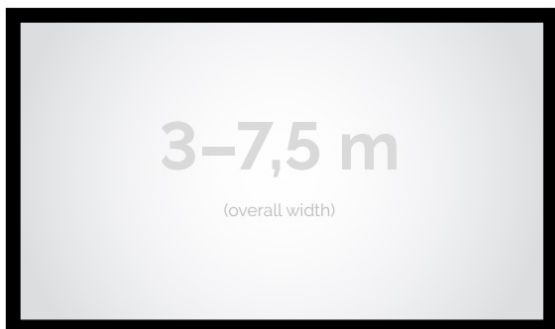

Inteligentna Elektronika

Ul. Raduńska 36A
83-333 Chmielno

Tel.: +48 730 90 60 90

E-mail: info@centrumprojekcji.pl

Nazwa **Ekran Ramowy Ścienny Kauber Frame
Large Velvet DeLuxe 523 500x281 cm 16:9
226" White Ice FLG.169.523**

Cena **9 780,00 zł**

Producent **Kauber**

OPIS PRODUKTU

OPIS PRODUKTU:

Seria Frame to ekrany ramowe o idealnie napiętej powierzchni projekcyjnej, naciągniętej na stylową aluminiową konstrukcję. Seria ta dedykowana jest dla wymagających użytkowników ze specjalnym przeznaczeniem do kina domowego oraz auli wykładowych. Ekran posiada idealnie płaską i optymalnie naciągniętą powierzchnię projekcyjną. Obudowa ekranu została wykonana z aluminium, które poza atrakcyjnym wyglądem znacząco wpływa na zmniejszenie wagi ekranu w porównaniu ze stalowymi konstrukcjami. Rama aluminiowa pokryta jest w przypadku wersji VELVET matowym, czarnym aksamitem. Proces ten wyklucza odbijanie się światła projektora od ramy w trakcie projekcji.

NAJWAŻNIEJSZE CECHY PRODUKTU:

Ekran wielkoformatowy o solidnej aluminiowej konstrukcji i doskonałym naciągu powierzchni. Przeznaczone dla wymagających użytkowników. Stanowią również element dekoracyjny pomieszczenia. Wersja STANDARD różni się od wersji DELUXE rodzajem struktury pokrywającej ramę ekranu. W wersji DELUXE zastosowana została najwyższej jakości struktura tworząca efekt grubego aksamitu (odporna na zarysowania, niebrudząca, wyjątkowo trwała). Wymiary powierzchni aktywnej na zamówienie. Rama malowanej proszkowo na kolor czarny (standard).

OPCJE PERSONALIZACJI:

Format i wymiary ekranu
Możliwość wyboru innych powierzchni projekcyjnych
Możliwość malowania ramy na dowolny kolor z palety RAL

Format: 4:3 16:9 16:10 inny dowolny

Powierzchnie: White Ice: gain 1.2 ALR Flex 3D F3DD: gain 1.0 MPER Microperforated (perforowana): gain 1.2

CECHY PRODUKTU

Model/Seria

Frame Large Velvet DeLuxe