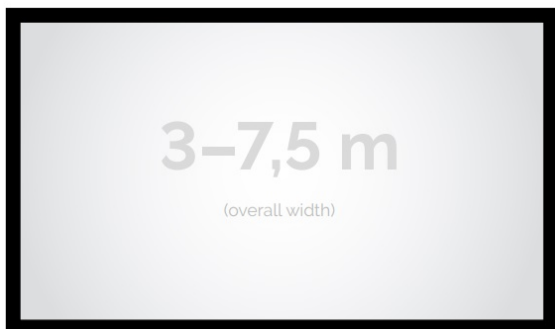

Inteligentna Elektronika

Ul. Raduńska 36A
83-333 Chmielno

Tel.: +48 730 90 60 90

E-mail: info@centrumprojekcji.pl

Nazwa

**Ekran Ramowy Ścienny Kauber Frame
Large Velvet DeLuxe 623 600x255 cm 2.35:1
257" White Ice FLG.235.623**

Cena

10 880,00 zł

Producent

Kauber

OPIS PRODUKTU

OPIS PRODUKTU:

Seria Frame to ekrany ramowe o idealnie napiętej powierzchni projekcyjnej, naciągniętej na stylową aluminiową konstrukcję. Seria ta dedykowana jest dla wymagających użytkowników ze specjalnym przeznaczeniem do kina domowego oraz auli wykładowych. Ekran posiada idealnie płaską i optymalnie naciągniętą powierzchnię projekcyjną. Obudowa ekranu została wykonana z aluminium, które poza atrakcyjnym wyglądem znacząco wpływa na zmniejszenie wagi ekranu w porównaniu ze stalowymi konstrukcjami. Rama aluminiowa pokryta jest w przypadku wersji VELVET matowym, czarnym aksamitem. Proces ten wyklucza odbijanie się światła projektora od ramy w trakcie projekcji.

NAJWAŻNIEJSZE CECHY PRODUKTU:

Ekran wielkoformatowy o solidnej aluminiowej konstrukcji i doskonałym naciągu powierzchni. Przeznaczone dla wymagających użytkowników. Stanowią również element dekoracyjny pomieszczenia. Wersja STANDARD różni się od wersji DELUXE rodzajem struktury pokrywającej ramę ekranu. W wersji DELUXE zastosowana została najwyższej jakości struktura tworząca efekt grubego aksamitu (odporna na zarysowania, niebrudząca, wyjątkowo trwała). Wymiary powierzchni aktywnej na zamówienie. Rama malowanej proszkowo na kolor czarny (standard).

OPCJE PERSONALIZACJI:

Format i wymiary ekranu
Możliwość wyboru innych powierzchni projekcyjnych
Możliwość malowania ramy na dowolny kolor z palety RAL

Format: 4:3 16:9 16:10 inny dowolny

Powierzchnie: White Ice: gain 1.2 ALR Flex 3D F3DD: gain 1.0 MPER Microperforated (perforowana): gain 1.2

CECHY PRODUKTU

Model/Seria

Frame Large Velvet DeLuxe