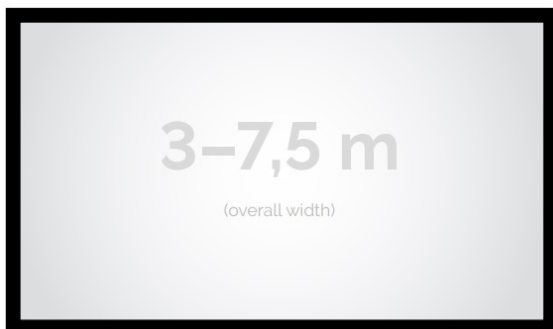

Inteligentna Elektronika

Ul. Raduńska 36A
83-333 Chmielno

Tel.: +48 730 90 60 90

E-mail: info@centrumprojekcji.pl

Nazwa	Ekran Ramowy Ścienny Kauber Frame Large Velvet DeLuxe 673 650x366 cm 16:9 294" White Ice FLG.169.673

Cena **11 880,00 zł**

Producent **Kauber**

OPIS PRODUKTU

OPIS PRODUKTU:

Seria Frame to ekrany ramowe o idealnie napiętej powierzchni projekcyjnej, naciągniętej na stylową aluminiową konstrukcję. Seria ta dedykowana jest dla wymagających użytkowników ze specjalnym przeznaczeniem do kina domowego oraz auli wykładowych. Ekran posiada idealnie płaską i optymalnie naciągniętą powierzchnię projekcyjną. Obudowa ekranu została wykonana z aluminium, które poza atrakcyjnym wyglądem znacząco wpływa na zmniejszenie wagi ekranu w porównaniu ze stalowymi konstrukcjami. Rama aluminiowa pokryta jest w przypadku wersji VELVET matowym, czarnym aksamitem. Proces ten wyklucza odbijanie się światła projektora od ramy w trakcie projekcji.

NAJWAŻNIEJSZE CECHY PRODUKTU:

Ekran wielkoformatowy o solidnej aluminiowej konstrukcji i doskonałym naciągu powierzchni. Przeznaczone dla wymagających użytkowników. Stanowią również element dekoracyjny pomieszczenia. Wersja STANDARD różni się od wersji DELUXE rodzajem struktury pokrywającej ramę ekranu. W wersji DELUXE zastosowana została najwyższej jakości struktura tworząca efekt grubego aksamitu (odporna na zarysowania, niebrudząca, wyjątkowo trwała). Wymiary powierzchni aktywnej na zamówienie. Rama malowanej proszkowo na kolor czarny (standard).

OPCJE PERSONALIZACJI:

Format i wymiary ekranu
Możliwość wyboru innych powierzchni projekcyjnych
Możliwość malowania ramy na dowolny kolor z palety RAL

Format: 4:3 16:9 16:10 inny dowolny

Powierzchnie: White Ice: gain 1.2 ALR Flex 3D F3DD: gain 1.0 MPER Microperforated (perforowana): gain 1.2

CECHY PRODUKTU

Model/Seria

Frame Large Velvet DeLuxe