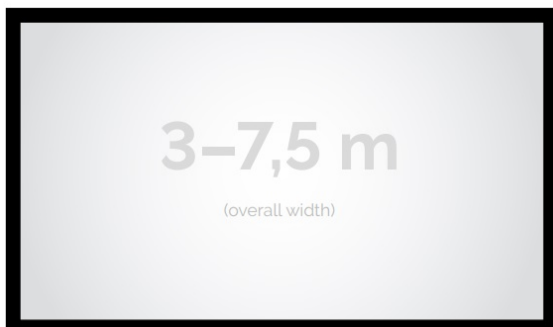

Inteligentna Elektronika

Ul. Raduńska 36A
83-333 Chmielno

Tel.: +48 730 90 60 90

E-mail: info@centrumprojekcji.pl

Nazwa **Ekran Ramowy Ścienny Kauber Frame
Large Velvet DeLuxe 723 700x298 cm 2.35:1
299" White Ice FLG.235.723**

Cena **12 010,00 zł**

Producent **Kauber**

OPIS PRODUKTU

OPIS PRODUKTU:

Seria Frame to ekrany ramowe o idealnie napiętej powierzchni projekcyjnej, naciągniętej na stylową aluminiową konstrukcję. Seria ta dedykowana jest dla wymagających użytkowników ze specjalnym przeznaczeniem do kina domowego oraz auli wykładowych. Ekran posiada idealnie płaską i optymalnie naciągniętą powierzchnię projekcyjną. Obudowa ekranu została wykonana z aluminium, które poza atrakcyjnym wyglądem znacząco wpływa na zmniejszenie wagi ekranu w porównaniu ze stalowymi konstrukcjami. Rama aluminiowa pokryta jest w przypadku wersji VELVET matowym, czarnym aksamitem. Proces ten wyklucza odbijanie się światła projektora od ramy w trakcie projekcji.

NAJWAŻNIEJSZE CECHY PRODUKTU:

Ekran wielkoformatowy o solidnej aluminiowej konstrukcji i doskonałym naciągu powierzchni. Przeznaczone dla wymagających użytkowników. Stanowią również element dekoracyjny pomieszczenia. Wersja STANDARD różni się od wersji DELUXE rodzajem struktury pokrywającej ramę ekranu. W wersji DELUXE zastosowana została najwyższej jakości struktura tworząca efekt grubego aksamitu (odporna na zarysowania, niebrudząca, wyjątkowo trwała). Wymiary powierzchni aktywnej na zamówienie. Rama malowanej proszkowo na kolor czarny (standard).

OPCJE PERSONALIZACJI:

Format i wymiary ekranu
Możliwość wyboru innych powierzchni projekcyjnych
Możliwość malowania ramy na dowolny kolor z palety RAL

Format: 4:3 16:9 16:10 inny dowolny

Powierzchnie: White Ice: gain 1.2 ALR Flex 3D F3DD: gain 1.0 MPER Microperforated (perforowana): gain 1.2

CECHY PRODUKTU

Model/Seria

Frame Large Velvet DeLuxe