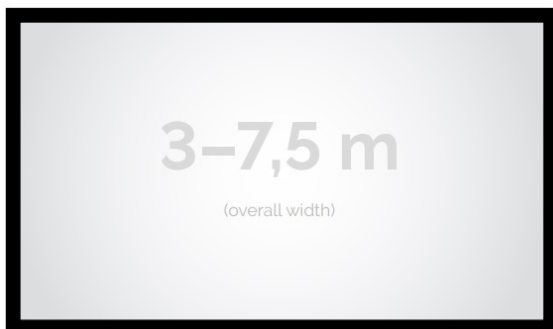

Inteligentna Elektronika

Ul. Raduńska 36A
83-333 Chmielno

Tel.: +48 730 90 60 90

E-mail: info@centrumprojekcji.pl

Nazwa

**Ekran Ramowy Ścienny Kauber Frame
Large Velvet DeLuxe 723 700x394 cm 16:9
316" White Ice FLG.169.723**

Cena

13 140,00 zł

Producent

Kauber

OPIS PRODUKTU

OPIS PRODUKTU:

Seria Frame to ekrany ramowe o idealnie napiętej powierzchni projekcyjnej, naciągniętej na stylową aluminiową konstrukcję. Seria ta dedykowana jest dla wymagających użytkowników ze specjalnym przeznaczeniem do kina domowego oraz auli wykładowych. Ekran posiada idealnie płaską i optymalnie naciągniętą powierzchnię projekcyjną. Obudowa ekranu została wykonana z aluminium, które poza atrakcyjnym wyglądem znacząco wpływa na zmniejszenie wagi ekranu w porównaniu ze stalowymi konstrukcjami. Rama aluminiowa pokryta jest w przypadku wersji VELVET matowym, czarnym aksamitem. Proces ten wyklucza odbijanie się światła projektora od ramy w trakcie projekcji.

NAJWAŻNIEJSZE CECHY PRODUKTU:

Ekran wielkoformatowy o solidnej aluminiowej konstrukcji i doskonałym naciągu powierzchni. Przeznaczone dla wymagających użytkowników. Stanowią również element dekoracyjny pomieszczenia. Wersja STANDARD różni się od wersji DELUXE rodzajem struktury pokrywającej ramę ekranu. W wersji DELUXE zastosowana została najwyższej jakości struktura tworząca efekt grubego aksamitu (odporna na zarysowania, niebrudząca, wyjątkowo trwała). Wymiary powierzchni aktywnej na zamówienie. Rama malowanej proszkowo na kolor czarny (standard).

OPCJE PERSONALIZACJI:

Format i wymiary ekranu
Możliwość wyboru innych powierzchni projekcyjnych
Możliwość malowania ramy na dowolny kolor z palety RAL

Format: 4:3 16:9 16:10 inny dowolny

Powierzchnie: White Ice: gain 1.2 ALR Flex 3D F3DD: gain 1.0 MPER Microperforated (perforowana): gain 1.2

CECHY PRODUKTU

Model/Seria

Frame Large Velvet DeLuxe