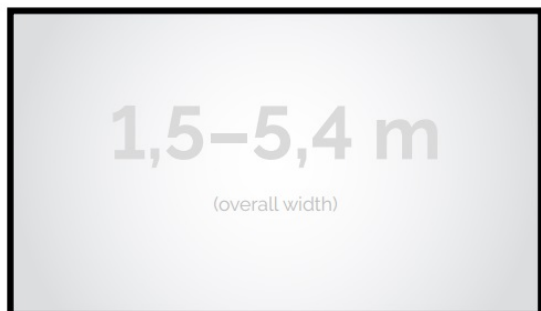

Inteligentna Elektronika

Ul. Raduńska 36A
83-333 Chmielno

Tel.: +48 730 90 60 90

E-mail: info@centrumprojekcji.pl

Nazwa	Ekran Ramowy Ścienny Kauber Frame Lite Velvet 265 260x146 cm 16:9 117" White Ice FLT.169.265

Cena **5 099,00 zł**

Producent **Kauber**

OPIS PRODUKTU

OPIS PRODUKTU:

Seria Frame to ekrany ramowe o idealnie napiętej powierzchni projekcyjnej, naciągniętej na stylową aluminiową konstrukcję. Seria ta dedykowana jest dla wymagających użytkowników ze specjalnym przeznaczeniem do kina domowego oraz auli wykładowych. Ekran posiada idealnie płaską i optymalnie naciągniętą powierzchnię projekcyjną. Obudowa ekranu została wykonana z aluminium, które poza atrakcyjnym wyglądem znacząco wpływa na zmniejszenie wagi ekranu w porównaniu ze stalowymi konstrukcjami. Rama aluminiowa pokryta jest w przypadku wersji VELVET matowym, czarnym aksamitem. Proces ten wyklucza odbijanie się światła projektora od ramy w trakcie projekcji.

NAJWAŻNIEJSZE CECHY PRODUKTU:

Ekran o solidnej aluminiowej konstrukcji, Ramka 2,5cm pokryta czarnym aksamitem. Doskonały naciąg powierzchni

OPCJE PERSONALIZACJI:

Format i wymiary ekranu
Możliwość wyboru innych powierzchni projekcyjnych

Format: 4:3 16:9 16:10 inny dowolny

Powierzchnie: CLV Pro 8K: gain 1.0 MPER (perforowana): gain 1.2 ALR F3DD: gain 1.0 White Ice: gain 1.2

CECHY PRODUKTU

Model/Seria	Frame Lite Velvet
Wielkość Obszaru Roboczego (cm)	260x146
Szerokość Obszaru Roboczego (cm)	260
Wysokość Obszaru Roboczego (cm)	146