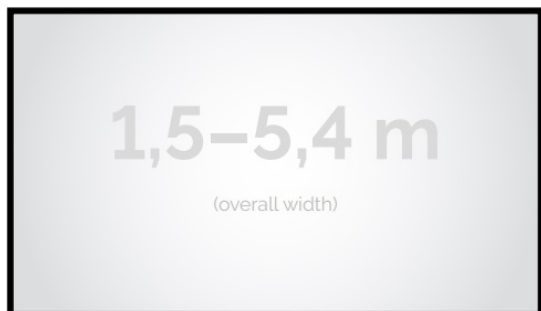

Inteligentna Elektronika

Ul. Raduńska 36A
83-333 Chmielno

Tel.: +48 730 90 60 90

E-mail: info@centrumprojekcji.pl

Nazwa	Ekran Ramowy Ścienny Kauber Frame Lite Velvet 345 340x191 cm 16:9 154" White Ice FLT.169.345

Cena **6 299,00 zł**

Producent **Kauber**

OPIS PRODUKTU

OPIS PRODUKTU:

Seria Frame to ekrany ramowe o idealnie napiętej powierzchni projekcyjnej, naciągniętej na stylową aluminiową konstrukcję. Seria ta dedykowana jest dla wymagających użytkowników ze specjalnym przeznaczeniem do kina domowego oraz auli wykładowych. Ekran posiada idealnie płaską i optymalnie naciągniętą powierzchnię projekcyjną. Obudowa ekranu została wykonana z aluminium, które poza atrakcyjnym wyglądem znacząco wpływa na zmniejszenie wagi ekranu w porównaniu ze stalowymi konstrukcjami. Rama aluminiowa pokryta jest w przypadku wersji VELVET matowym, czarnym aksamitem. Proces ten wyklucza odbijanie się światła projektora od ramy w trakcie projekcji.

NAJWAŻNIEJSZE CECHY PRODUKTU:

Ekran o solidnej aluminiowej konstrukcji, Ramka 2,5cm pokryta czarnym aksamitem. Doskonały naciąg powierzchni

OPCJE PERSONALIZACJI:

Format i wymiary ekranu
Możliwość wyboru innych powierzchni projekcyjnych

Format: 4:3 16:9 16:10 inny dowolny

Powierzchnie: CLV Pro 8K: gain 1.0 MPER (perforowana): gain 1.2 ALR F3DD: gain 1.0 White Ice: gain 1.2

CECHY PRODUKTU

Model/Seria	Frame Lite Velvet
Wielkość Obszaru Roboczego (cm)	340x191
Szerokość Obszaru Roboczego (cm)	340
Wysokość Obszaru Roboczego (cm)	191