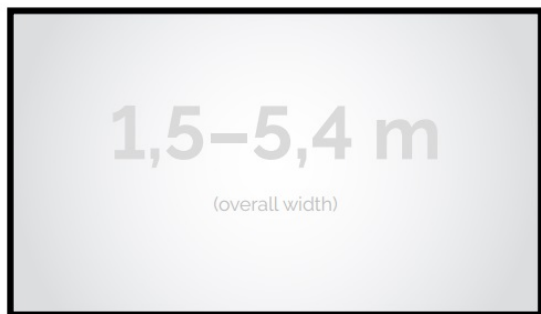

Inteligentna Elektronika

Ul. Raduńska 36A
83-333 Chmielno

Tel.: +48 730 90 60 90

E-mail: info@centrumprojektji.pl

Nazwa	Ekran Ramowy Ścienny Kauber Frame Lite Velvet 385 380x162 cm 2.35:1 163" CLV Pro 8K FLT.235.385

Cena **8 000,00 zł**

Producent **Kauber**

OPIS PRODUKTU

OPIS PRODUKTU:

Seria Frame to ekrany ramowe o idealnie napiętej powierzchni projekcyjnej, naciągniętej na stylową aluminiową konstrukcję. Seria ta dedykowana jest dla wymagających użytkowników ze specjalnym przeznaczeniem do kina domowego oraz auli wykładowych. Ekran posiada idealnie płaską i optymalnie naciągniętą powierzchnię projekcyjną. Obudowa ekranu została wykonana z aluminium, które poza atrakcyjnym wyglądem znacząco wpływa na zmniejszenie wagi ekranu w porównaniu ze stalowymi konstrukcjami. Rama aluminiowa pokryta jest w przypadku wersji VELVET matowym, czarnym aksamitem. Proces ten wyklucza odbijanie się światła projektora od ramy w trakcie projekcji.

NAJWAŻNIEJSZE CECHY PRODUKTU:

Ekran o solidnej aluminiowej konstrukcji, Ramka 2,5cm pokryta czarnym aksamitem. Doskonały naciąg powierzchni

OPCJE PERSONALIZACJI:

Format i wymiary ekranu
Możliwość wyboru innych powierzchni projekcyjnych

Format: 4:3 16:9 16:10 inny dowolny

Powierzchnie: CLV Pro 8K: gain 1.0 MPER (perforowana): gain 1.2 ALR F3DD: gain 1.0 White Ice: gain 1.2

CECHY PRODUKTU

Model/Seria	Frame Lite Velvet
Wielkość Obszaru Roboczego (cm)	380x162
Szerokość Obszaru Roboczego (cm)	380
Wysokość Obszaru Roboczego (cm)	162