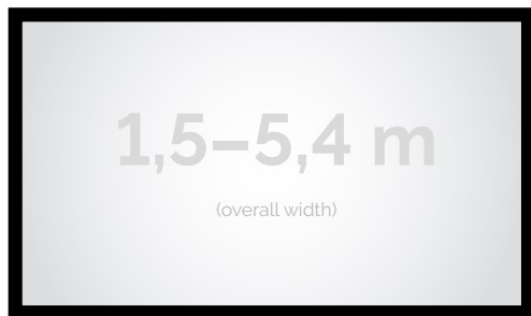

Inteligentna Elektronika

Ul. Raduńska 36A
83-333 Chmielno

Tel.: +48 730 90 60 90

E-mail: info@centrumprojekcji.pl

Nazwa	Ekran Ramowy Ściany Kauber Frame Standard 196 180x101 cm 16:9 81" White Ice F.169.196

Cena **3 780,00 zł**

Producent **Kauber**

OPIS PRODUKTU

OPIS PRODUKTU:

Seria Frame to ekrany ramowe o idealnie napiętej powierzchni projekcyjnej, naciągniętej na stylową aluminiową konstrukcję. Seria ta dedykowana jest dla wymagających użytkowników ze specjalnym przeznaczeniem do kina domowego oraz auli wykładowych. Ekran posiada idealnie płaską i optymalnie naciągniętą powierzchnię projekcyjną. Obudowa ekranu została wykonana z aluminium, które poza atrakcyjnym wyglądem znacząco wpływa na zmniejszenie wagi ekranu w porównaniu ze stalowymi konstrukcjami. Rama aluminiowa pokryta jest w przypadku wersji VELVET matowym, czarnym aksamitem. Proces ten wyklucza odbijanie się światła projektora od ramy w trakcie projekcji.

NAJWAŻNIEJSZE CECHY PRODUKTU:

Ekran o solidnej aluminiowej konstrukcji i doskonałym naciągu powierzchni. Przeznaczone dla wymagających użytkowników. Stanowią również element dekoracyjny pomieszczenia. Wersja STANDARD różni się od wersji DELUXE rodzajem struktury pokrywającej ramę ekranu. W wersji DELUXE zastosowana została najwyższej jakości struktura tworząca efekt grubego aksamitu (odporna na zarysowania, niebrudząca, wyjątkowo trwała). Wymiary powierzchni aktywnej na zamówienie. Rama malowanej proszkowo na kolor czarny (standard).

OPCJE PERSONALIZACJI:

Format i wymiary ekranu
Możliwość wyboru innych powierzchni projekcyjnych
Możliwość malowania ramy na dowolny kolor z palety RAL

Format: 4:3 16:9 16:10 inny dowolny

Powierzchnie:

CLV Pro 8K: gain 1.0
MPER (perforowana): gain 1.2
ALR F3DD: gain 1.0
White Ice: gain 1.2

CECHY PRODUKTU