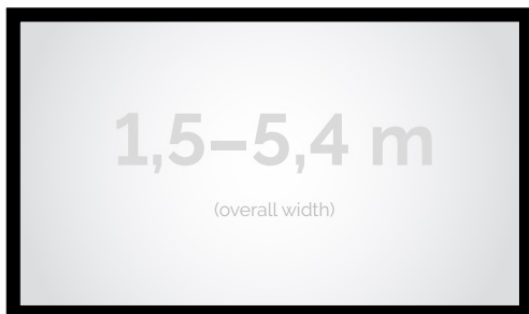

Inteligentna Elektronika

Ul. Raduńska 36A
83-333 Chmielno

Tel.: +48 730 90 60 90

E-mail: info@centrumprojekcji.pl

Nazwa	Ekran Ramowy Ścienny Kauber Frame Standard 196 180x135 cm 4:3 89" White Ice F.430.196

Cena **3 930,00 zł**

Producent **Kauber**

OPIS PRODUKTU

OPIS PRODUKTU:

Seria Frame to ekrany ramowe o idealnie napiętej powierzchni projekcyjnej, naciągniętej na stylową aluminiową konstrukcję. Seria ta dedykowana jest dla wymagających użytkowników ze specjalnym przeznaczeniem do kina domowego oraz auli wykładowych. Ekran posiada idealnie płaską i optymalnie naciągniętą powierzchnię projekcyjną. Obudowa ekranu została wykonana z aluminium, które poza atrakcyjnym wyglądem znacząco wpływa na zmniejszenie wagi ekranu w porównaniu ze stalowymi konstrukcjami. Rama aluminiowa pokryta jest w przypadku wersji VELVET matowym, czarnym aksamitem. Proces ten wyklucza odbijanie się światła projektora od ramy w trakcie projekcji.

NAJWAŻNIEJSZE CECHY PRODUKTU:

Ekran o solidnej aluminiowej konstrukcji i doskonałym naciągu powierzchni. Przeznaczone dla wymagających użytkowników. Stanowią również element dekoracyjny pomieszczenia. Wersja STANDARD różni się od wersji DELUXE rodzajem struktury pokrywającej ramę ekranu. W wersji DELUXE zastosowana została najwyższej jakości struktura tworząca efekt grubego aksamitu (odporna na zarysowania, niebrudząca, wyjątkowo trwała). Wymiary powierzchni aktywnej na zamówienie. Rama malowanej proszkowo na kolor czarny (standard).

OPCJE PERSONALIZACJI:

Format i wymiary ekranu
Możliwość wyboru innych powierzchni projekcyjnych
Możliwość malowania ramy na dowolny kolor z palety RAL

Format: 4:3 16:9 inny dowolny

Powierzchnie:

CLV Pro 8K: gain 1.0
MPER (perforowana): gain 1.2
ALR F3DD: gain 1.0
White Ice: gain 1.2

CECHY PRODUKTU