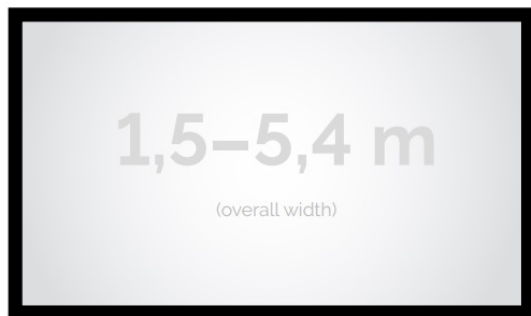

Inteligentna Elektronika

Ul. Raduńska 36A
83-333 Chmielno

Tel.: +48 730 90 60 90

E-mail: info@centrumprojekcji.pl

Nazwa	Ekran Ramowy Ściany Kauber Frame Standard 196 180x135 cm 4:3 89" White Ice F.430.196

Cena **3 930,00 zł**

Producent **Kauber**

OPIS PRODUKTU

OPIS PRODUKTU:

Seria Frame to ekrany ramowe o idealnie napiętej powierzchni projekcyjnej, naciągniętej na stylową aluminiową konstrukcję. Seria ta dedykowana jest dla wymagających użytkowników ze specjalnym przeznaczeniem do kina domowego oraz auli wykładowych. Ekran posiada idealnie płaską i optymalnie naciągniętą powierzchnię projekcyjną. Obudowa ekranu została wykonana z aluminium, które poza atrakcyjnym wyglądem znacząco wpływa na zmniejszenie wagi ekranu w porównaniu ze stalowymi konstrukcjami. Rama aluminiowa pokryta jest w przypadku wersji VELVET matowym, czarnym aksamitem. Proces ten wyklucza odbijanie się światła projektora od ramy w trakcie projekcji.

NAJWAŻNIEJSZE CECHY PRODUKTU:

Ekran o solidnej aluminiowej konstrukcji i doskonałym naciągu powierzchni. Przeznaczone dla wymagających użytkowników. Stanowią również element dekoracyjny pomieszczenia. Wersja STANDARD różni się od wersji DELUXE rodzajem struktury pokrywającej ramę ekranu. W wersji DELUXE zastosowana została najwyższej jakości struktura tworząca efekt grubego aksamitu (odporna na zarysowania, niebrudząca, wyjątkowo trwała). Wymiary powierzchni aktywnej na zamówienie. Rama malowanej proszkowo na kolor czarny (standard).

OPCJE PERSONALIZACJI:

Format i wymiary ekranu
Możliwość wyboru innych powierzchni projekcyjnych
Możliwość malowania ramy na dowolny kolor z palety RAL

Format: 4:3 16:9 inny dowolny

Powierzchnie:

CLV Pro 8K: gain 1.0
MPER (perforowana): gain 1.2
ALR F3DD: gain 1.0
White Ice: gain 1.2

CECHY PRODUKTU