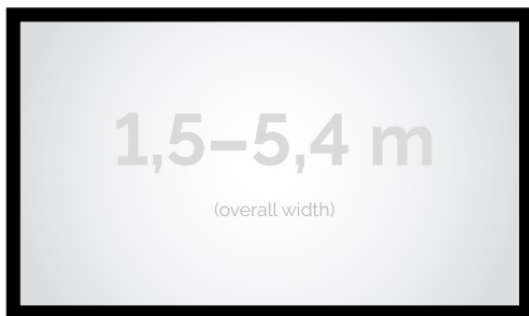

Inteligentna Elektronika

Ul. Raduńska 36A
83-333 Chmielno

Tel.: +48 730 90 60 90

E-mail: info@centrumprojekcji.pl

Nazwa	Ekran Ramowy Ściany Kauber Frame Standard 236 220x124 cm 16:9 99" White Ice F.169.236

Cena **3 980,00 zł**

Producent **Kauber**

OPIS PRODUKTU

OPIS PRODUKTU:

Seria Frame to ekrany ramowe o idealnie napiętej powierzchni projekcyjnej, naciągniętej na stylową aluminiową konstrukcję. Seria ta dedykowana jest dla wymagających użytkowników ze specjalnym przeznaczeniem do kina domowego oraz auli wykładowych. Ekran posiada idealnie płaską i optymalnie naciągniętą powierzchnię projekcyjną. Obudowa ekranu została wykonana z aluminium, które poza atrakcyjnym wyglądem znacząco wpływa na zmniejszenie wagi ekranu w porównaniu ze stalowymi konstrukcjami. Rama aluminiowa pokryta jest w przypadku wersji VELVET matowym, czarnym aksamitem. Proces ten wyklucza odbijanie się światła projektora od ramy w trakcie projekcji.

NAJWAŻNIEJSZE CECHY PRODUKTU:

Ekran o solidnej aluminiowej konstrukcji i doskonałym naciągu powierzchni. Przeznaczone dla wymagających użytkowników. Stanowią również element dekoracyjny pomieszczenia. Wersja STANDARD różni się od wersji DELUXE rodzajem struktury pokrywającej ramę ekranu. W wersji DELUXE zastosowana została najwyższej jakości struktura tworząca efekt grubego aksamitu (odporna na zarysowania, niebrudząca, wyjątkowo trwała). Wymiary powierzchni aktywnej na zamówienie. Rama malowanej proszkowo na kolor czarny (standard).

OPCJE PERSONALIZACJI:

Format i wymiary ekranu
Możliwość wyboru innych powierzchni projekcyjnych
Możliwość malowania ramy na dowolny kolor z palety RAL

Format: 4:3 16:9 16:10 inny dowolny

Powierzchnie:

CLV Pro 8K: gain 1.0 MPER (perforowana): gain 1.2 ALR F3DD: gain 1.0 White Ice: gain 1.2

CECHY PRODUKTU