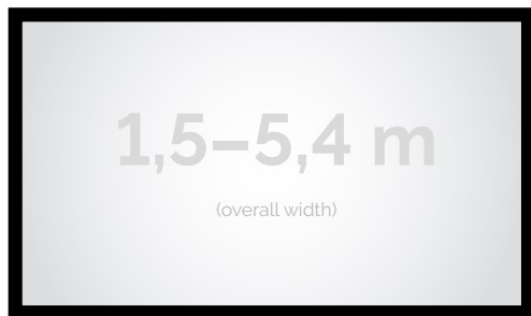

Inteligentna Elektronika

Ul. Raduńska 36A
83-333 Chmielno

Tel.: +48 730 90 60 90

E-mail: info@centrumprojekcji.pl

Nazwa	Ekran Ramowy Ścienny Kauber Frame Standard 276 260x146 cm 16:9 117" White Ice F.169.276

Cena **4 190,00 zł**

Producent **Kauber**

OPIS PRODUKTU

OPIS PRODUKTU:

Seria Frame to ekrany ramowe o idealnie napiętej powierzchni projekcyjnej, naciągniętej na stylową aluminiową konstrukcję. Seria ta dedykowana jest dla wymagających użytkowników ze specjalnym przeznaczeniem do kina domowego oraz auli wykładowych. Ekran posiada idealnie płaską i optymalnie naciągniętą powierzchnię projekcyjną. Obudowa ekranu została wykonana z aluminium, które poza atrakcyjnym wyglądem znacząco wpływa na zmniejszenie wagi ekranu w porównaniu ze stalowymi konstrukcjami. Rama aluminiowa pokryta jest w przypadku wersji VELVET matowym, czarnym aksamitem. Proces ten wyklucza odbijanie się światła projektora od ramy w trakcie projekcji.

NAJWAŻNIEJSZE CECHY PRODUKTU:

Ekran o solidnej aluminiowej konstrukcji i doskonałym naciągu powierzchni. Przeznaczone dla wymagających użytkowników. Stanowią również element dekoracyjny pomieszczenia. Wersja STANDARD różni się od wersji DELUXE rodzajem struktury pokrywającej ramę ekranu. W wersji DELUXE zastosowana została najwyższej jakości struktura tworząca efekt grubego aksamitu (odporna na zarysowania, niebrudząca, wyjątkowo trwała). Wymiary powierzchni aktywnej na zamówienie. Rama malowanej proszkowo na kolor czarny (standard).

OPCJE PERSONALIZACJI:

Format i wymiary ekranu
Możliwość wyboru innych powierzchni projekcyjnych
Możliwość malowania ramy na dowolny kolor z palety RAL

Format: 4:3 16:9 16:10 inny dowolny

Powierzchnie:

CLV Pro 8K: gain 1.0 MPER (perforowana): gain 1.2 ALR F3DD: gain 1.0 White Ice: gain 1.2

CECHY PRODUKTU