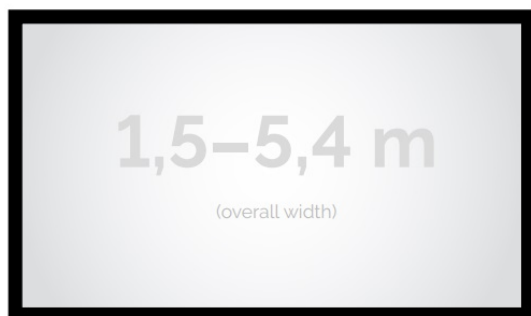

Inteligentna Elektronika

Ul. Raduńska 36A
83-333 Chmielno

Tel.: +48 730 90 60 90

E-mail: info@centrumprojekcji.pl

Nazwa	Ekran Ramowy Ściany Kauber Frame Standard 276 260x195 cm 4:3 128" White Ice F.430.276
-------	----------------------------------------------------------------------------------------------

Cena **4 410,00 zł**

Producent **Kauber**

OPIS PRODUKTU

OPIS PRODUKTU:

Seria Frame to ekrany ramowe o idealnie napiętej powierzchni projekcyjnej, naciągniętej na stylową aluminiową konstrukcję. Seria ta dedykowana jest dla wymagających użytkowników ze specjalnym przeznaczeniem do kina domowego oraz auli wykładowych. Ekran posiada idealnie płaską i optymalnie naciągniętą powierzchnię projekcyjną. Obudowa ekranu została wykonana z aluminium, które poza atrakcyjnym wyglądem znacząco wpływa na zmniejszenie wagi ekranu w porównaniu ze stalowymi konstrukcjami. Rama aluminiowa pokryta jest w przypadku wersji VELVET matowym, czarnym aksamitem. Proces ten wyklucza odbijanie się światła projektora od ramy w trakcie projekcji.

CECHY PRODUKTU

Model/Seria	Frame Standard
Wielkość Obszaru Roboczego (cm)	260x195
Szerokość Obszaru Roboczego (cm)	260
Wysokość Obszaru Roboczego (cm)	195
Format Obszaru Roboczego	4:3
Przekątna (cale)	128
Rodzaj Płótna	White Ice
Szerokość (Części Widocznej) Profilu Ramy (cm)	8
Rama Widoczna	Tak
Czarny Aksamit	Opcjonalnie
Statywy	Opcjonalnie