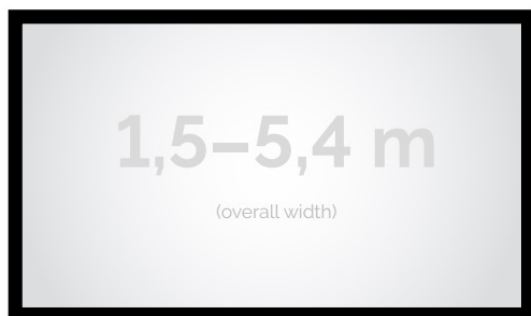

Inteligentna Elektronika

Ul. Raduńska 36A
83-333 Chmielno

Tel.: +48 730 90 60 90

E-mail: info@centrumprojekcji.pl

Nazwa	Ekran Ramowy Ścienney Kauber Frame Standard 316 300x225 cm 4:3 148" White Ice F.430.316

Cena **4 650,00 zł**

Producent **Kauber**

OPIS PRODUKTU

OPIS PRODUKTU:

Seria Frame to ekrany ramowe o idealnie napiętej powierzchni projekcyjnej, naciągniętej na stylową aluminiową konstrukcję. Seria ta dedykowana jest dla wymagających użytkowników ze specjalnym przeznaczeniem do kina domowego oraz auli wykładowych. Ekran posiada idealnie płaską i optymalnie naciągniętą powierzchnię projekcyjną. Obudowa ekranu została wykonana z aluminium, które poza atrakcyjnym wyglądem znacząco wpływa na zmniejszenie wagi ekranu w porównaniu ze stalowymi konstrukcjami. Rama aluminiowa pokryta jest w przypadku wersji VELVET matowym, czarnym aksamitem. Proces ten wyklucza odbijanie się światła projektora od ramy w trakcie projekcji.

NAJWAŻNIEJSZE CECHY PRODUKTU:

Ekran o solidnej aluminiowej konstrukcji i doskonałym naciągu powierzchni. Przeznaczone dla wymagających użytkowników. Stanowią również element dekoracyjny pomieszczenia. Wersja STANDARD różni się od wersji DELUXE rodzajem struktury pokrywającej ramę ekranu. W wersji DELUXE zastosowana została najwyższej jakości struktura tworząca efekt grubego aksamitu (odporna na zarysowania, niebrudząca, wyjątkowo trwała). Wymiary powierzchni aktywnej na zamówienie. Rama malowanej proszkowo na kolor czarny (standard).

OPCJE PERSONALIZACJI:

Format i wymiary ekranu
Możliwość wyboru innych powierzchni projekcyjnych
Możliwość malowania ramy na dowolny kolor z palety RAL

Format: 4:3 16:9 inny dowolny

Powierzchnie:

CLV Pro 8K: gain 1.0
MPER (perforowana): gain 1.2
ALR F3DD: gain 1.0
White Ice: gain 1.2

CECHY PRODUKTU