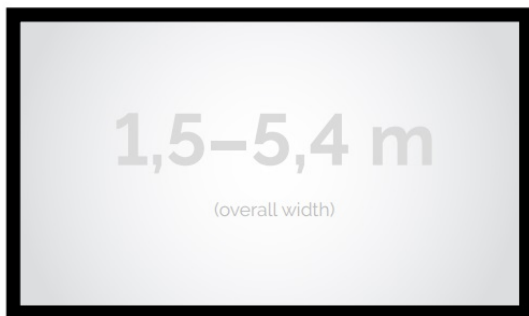

Inteligentna Elektronika

Ul. Raduńska 36A
83-333 Chmielno

Tel.: +48 730 90 60 90

E-mail: info@centrumprojekcji.pl

Nazwa	Ekran Ramowy Ściany Kauber Frame Standard 396 380x162 cm 2.35:1 163" White Ice F.235.396

Cena **5 090,00 zł**

Producent **Kauber**

OPIS PRODUKTU

OPIS PRODUKTU:

Seria Frame to ekrany ramowe o idealnie napiętej powierzchni projekcyjnej, naciągniętej na stylową aluminiową konstrukcję. Seria ta dedykowana jest dla wymagających użytkowników ze specjalnym przeznaczeniem do kina domowego oraz auli wykładowych. Ekran posiada idealnie płaską i optymalnie naciągniętą powierzchnię projekcyjną. Obudowa ekranu została wykonana z aluminium, które poza atrakcyjnym wyglądem znacząco wpływa na zmniejszenie wagi ekranu w porównaniu ze stalowymi konstrukcjami. Rama aluminiowa pokryta jest w przypadku wersji VELVET matowym, czarnym aksamitem. Proces ten wyklucza odbijanie się światła projektora od ramy w trakcie projekcji.

NAJWAŻNIEJSZE CECHY PRODUKTU:

Ekran o solidnej aluminiowej konstrukcji i doskonałym naciągu powierzchni. Przeznaczone dla wymagających użytkowników. Stanowią również element dekoracyjny pomieszczenia. Wersja STANDARD różni się od wersji DELUXE rodzajem struktury pokrywającej ramę ekranu. W wersji DELUXE zastosowana została najwyższej jakości struktura tworząca efekt grubego aksamitu (odporna na zarysowania, niebrudząca, wyjątkowo trwała). Wymiary powierzchni aktywnej na zamówienie. Rama malowanej proszkowo na kolor czarny (standard).

OPCJE PERSONALIZACJI:

Format i wymiary ekranu
Możliwość wyboru innych powierzchni projekcyjnych
Możliwość malowania ramy na dowolny kolor z palety RAL

Format: 4:3 16:9 inny dowolny

Powierzchnie:

CLV Pro 8K: gain 1.0 MPER (perforowana): gain 1.2 ALR F3DD: gain 1.0 White Ice: gain 1.2

CECHY PRODUKTU