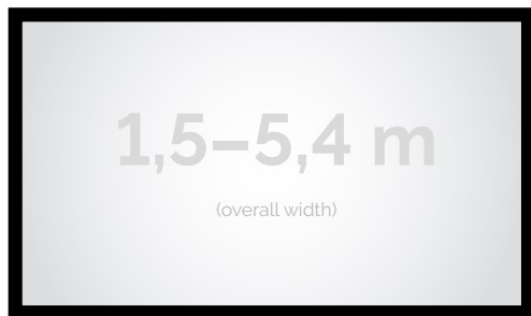

Inteligentna Elektronika

Ul. Raduńska 36A
83-333 Chmielno

Tel.: +48 730 90 60 90

E-mail: info@centrumprojekcji.pl

Nazwa	Ekran Ramowy Ściany Kauber Frame Standard 396 380x162 cm 2.35:1 163" White Ice F.235.396

Cena **5 090,00 zł**

Producent **Kauber**

OPIS PRODUKTU

OPIS PRODUKTU:

Seria Frame to ekrany ramowe o idealnie napiętej powierzchni projekcyjnej, naciągniętej na stylową aluminiową konstrukcję. Seria ta dedykowana jest dla wymagających użytkowników ze specjalnym przeznaczeniem do kina domowego oraz auli wykładowych. Ekran posiada idealnie płaską i optymalnie naciągniętą powierzchnię projekcyjną. Obudowa ekranu została wykonana z aluminium, które poza atrakcyjnym wyglądem znacząco wpływa na zmniejszenie wagi ekranu w porównaniu ze stalowymi konstrukcjami. Rama aluminiowa pokryta jest w przypadku wersji VELVET matowym, czarnym aksamitem. Proces ten wyklucza odbijanie się światła projektora od ramy w trakcie projekcji.

NAJWAŻNIEJSZE CECHY PRODUKTU:

Ekran o solidnej aluminiowej konstrukcji i doskonałym naciągu powierzchni. Przeznaczone dla wymagających użytkowników. Stanowią również element dekoracyjny pomieszczenia. Wersja STANDARD różni się od wersji DELUXE rodzajem struktury pokrywającej ramę ekranu. W wersji DELUXE zastosowana została najwyższej jakości struktura tworząca efekt grubego aksamitu (odporna na zarysowania, niebrudząca, wyjątkowo trwała). Wymiary powierzchni aktywnej na zamówienie. Rama malowanej proszkowo na kolor czarny (standard).

OPCJE PERSONALIZACJI:

Format i wymiary ekranu
Możliwość wyboru innych powierzchni projekcyjnych
Możliwość malowania ramy na dowolny kolor z palety RAL

Format: 4:3 16:9 inny dowolny

Powierzchnie:

CLV Pro 8K: gain 1.0
MPER (perforowana): gain 1.2
ALR F3DD: gain 1.0
White Ice: gain 1.2

CECHY PRODUKTU