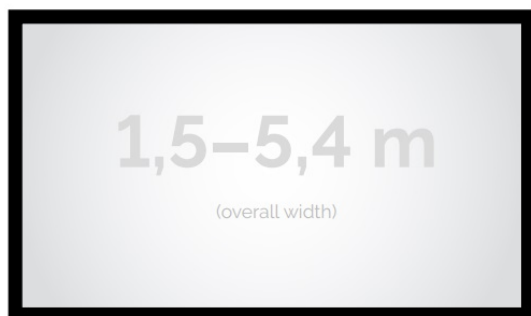

Inteligentna Elektronika

Ul. Raduńska 36A
83-333 Chmielno

Tel.: +48 730 90 60 90

E-mail: info@centrumprojekcji.pl

Nazwa	Ekran Ramowy Ściany Kauber Frame Standard 416 400x170 cm 2.35:1 171" White Ice F.235.416

Cena **5 210,00 zł**

Producent **Kauber**

OPIS PRODUKTU

OPIS PRODUKTU:

Seria Frame to ekrany ramowe o idealnie napiętej powierzchni projekcyjnej, naciągniętej na stylową aluminiową konstrukcję. Seria ta dedykowana jest dla wymagających użytkowników ze specjalnym przeznaczeniem do kina domowego oraz auli wykładowych. Ekran posiada idealnie płaską i optymalnie naciągniętą powierzchnię projekcyjną. Obudowa ekranu została wykonana z aluminium, które poza atrakcyjnym wyglądem znacząco wpływa na zmniejszenie wagi ekranu w porównaniu ze stalowymi konstrukcjami. Rama aluminiowa pokryta jest w przypadku wersji VELVET matowym, czarnym aksamitem. Proces ten wyklucza odbijanie się światła projektora od ramy w trakcie projekcji.

NAJWAŻNIEJSZE CECHY PRODUKTU:

Ekran o solidnej aluminiowej konstrukcji i doskonałym naciągu powierzchni. Przeznaczone dla wymagających użytkowników. Stanowią również element dekoracyjny pomieszczenia. Wersja STANDARD różni się od wersji DELUXE rodzajem struktury pokrywającej ramę ekranu. W wersji DELUXE zastosowana została najwyższej jakości struktura tworząca efekt grubego aksamitu (odporna na zarysowania, niebrudząca, wyjątkowo trwała). Wymiary powierzchni aktywnej na zamówienie. Rama malowanej proszkowo na kolor czarny (standard).

OPCJE PERSONALIZACJI:

Format i wymiary ekranu
Możliwość wyboru innych powierzchni projekcyjnych
Możliwość malowania ramy na dowolny kolor z palety RAL

Format: 4:3 16:9
Inny dowolny

Powierzchnie:

CLV Pro 8K: gain 1.0
MPER (perforowana): gain 1.2
ALR F3DD: gain 1.0
White Ice: gain 1.2

CECHY PRODUKTU