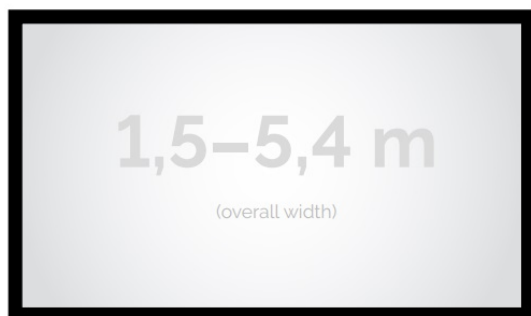

Inteligentna Elektronika

Ul. Raduńska 36A
83-333 Chmielno

Tel.: +48 730 90 60 90

E-mail: info@centrumprojekcji.pl

Nazwa	Ekran Ramowy Ścienney Kauber Frame Standard 416 400x225 cm 16:9 181" White Ice F.169.416

Cena **5 320,00 zł**

Producent **Kauber**

OPIS PRODUKTU

OPIS PRODUKTU:

Seria Frame to ekrany ramowe o idealnie napiętej powierzchni projekcyjnej, naciągniętej na stylową aluminiową konstrukcję. Seria ta dedykowana jest dla wymagających użytkowników ze specjalnym przeznaczeniem do kina domowego oraz auli wykładowych. Ekran posiada idealnie płaską i optymalnie naciągniętą powierzchnię projekcyjną. Obudowa ekranu została wykonana z aluminium, które poza atrakcyjnym wyglądem znacząco wpływa na zmniejszenie wagi ekranu w porównaniu ze stalowymi konstrukcjami. Rama aluminiowa pokryta jest w przypadku wersji VELVET matowym, czarnym aksamitem. Proces ten wyklucza odbijanie się światła projektora od ramy w trakcie projekcji.

NAJWAŻNIEJSZE CECHY PRODUKTU:

Ekran o solidnej aluminiowej konstrukcji i doskonałym naciągu powierzchni. Przeznaczone dla wymagających użytkowników. Stanowią również element dekoracyjny pomieszczenia. Wersja STANDARD różni się od wersji DELUXE rodzajem struktury pokrywającej ramę ekranu. W wersji DELUXE zastosowana została najwyższej jakości struktura tworząca efekt grubego aksamitu (odporna na zarysowania, niebrudząca, wyjątkowo trwała). Wymiary powierzchni aktywnej na zamówienie. Rama malowanej proszkowo na kolor czarny (standard).

OPCJE PERSONALIZACJI:

Format i wymiary ekranu
Możliwość wyboru innych powierzchni projekcyjnych
Możliwość malowania ramy na dowolny kolor z palety RAL

Format: 4:3 16:9 16:10 inny dowolny

Powierzchnie:

CLV Pro 8K: gain 1.0
MPER (perforowana): gain 1.2
ALR F3DD: gain 1.0
White Ice: gain 1.2

CECHY PRODUKTU