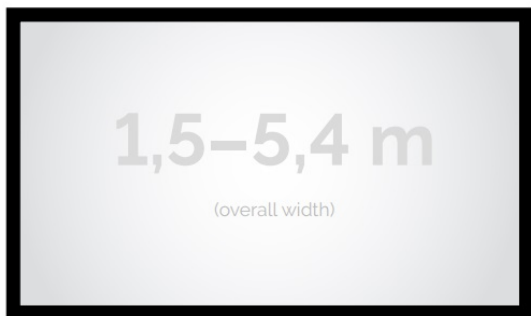

Inteligentna Elektronika

Ul. Raduńska 36A
83-333 Chmielno

Tel.: +48 730 90 60 90

E-mail: info@centrumprojekcji.pl

Nazwa	Ekran Ramowy Ścienney Kauber Frame Standard 416 400x225 cm 16:9 181" White Ice F.169.416

Cena **5 320,00 zł**

Producent **Kauber**

OPIS PRODUKTU

OPIS PRODUKTU:

Seria Frame to ekrany ramowe o idealnie napiętej powierzchni projekcyjnej, naciągniętej na stylową aluminiową konstrukcję. Seria ta dedykowana jest dla wymagających użytkowników ze specjalnym przeznaczeniem do kina domowego oraz auli wykładowych. Ekran posiada idealnie płaską i optymalnie naciągniętą powierzchnię projekcyjną. Obudowa ekranu została wykonana z aluminium, które poza atrakcyjnym wyglądem znacząco wpływa na zmniejszenie wagi ekranu w porównaniu ze stalowymi konstrukcjami. Rama aluminiowa pokryta jest w przypadku wersji VELVET matowym, czarnym aksamitem. Proces ten wyklucza odbijanie się światła projektora od ramy w trakcie projekcji.

NAJWAŻNIEJSZE CECHY PRODUKTU:

Ekran o solidnej aluminiowej konstrukcji i doskonałym naciągu powierzchni. Przeznaczone dla wymagających użytkowników. Stanowią również element dekoracyjny pomieszczenia. Wersja STANDARD różni się od wersji DELUXE rodzajem struktury pokrywającej ramę ekranu. W wersji DELUXE zastosowana została najwyższej jakości struktura tworząca efekt grubego aksamitu (odporna na zarysowania, niebrudząca, wyjątkowo trwała). Wymiary powierzchni aktywnej na zamówienie. Rama malowanej proszkowo na kolor czarny (standard).

OPCJE PERSONALIZACJI:

Format i wymiary ekranu
Możliwość wyboru innych powierzchni projekcyjnych
Możliwość malowania ramy na dowolny kolor z palety RAL

Format: 4:3 16:9 16:10 inny dowolny

Powierzchnie:

CLV Pro 8K: gain 1.0
MPER (perforowana): gain 1.2
ALR F3DD: gain 1.0
White Ice: gain 1.2

CECHY PRODUKTU