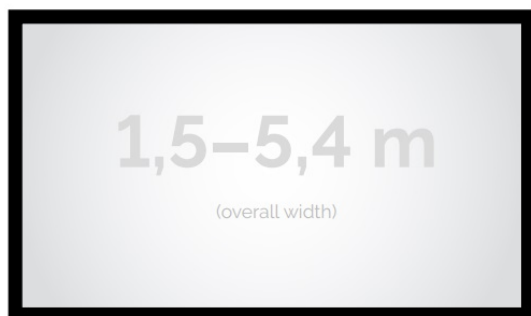

Inteligentna Elektronika

Ul. Raduńska 36A
83-333 Chmielno

Tel.: +48 730 90 60 90

E-mail: info@centrumprojekcji.pl

Nazwa	Ekran Ramowy Ściany Kauber Frame Standard 416 400x300 cm 4:3 197" White Ice F.430.416

Cena **5 460,00 zł**

Producent **Kauber**

OPIS PRODUKTU

OPIS PRODUKTU:

Seria Frame to ekrany ramowe o idealnie napiętej powierzchni projekcyjnej, naciągniętej na stylową aluminiową konstrukcję. Seria ta dedykowana jest dla wymagających użytkowników ze specjalnym przeznaczeniem do kina domowego oraz auli wykładowych. Ekran posiada idealnie płaską i optymalnie naciągniętą powierzchnię projekcyjną. Obudowa ekranu została wykonana z aluminium, które poza atrakcyjnym wyglądem znacząco wpływa na zmniejszenie wagi ekranu w porównaniu ze stalowymi konstrukcjami. Rama aluminiowa pokryta jest w przypadku wersji VELVET matowym, czarnym aksamitem. Proces ten wyklucza odbijanie się światła projektora od ramy w trakcie projekcji.

NAJWAŻNIEJSZE CECHY PRODUKTU:

Ekran o solidnej aluminiowej konstrukcji i doskonałym naciągu powierzchni. Przeznaczone dla wymagających użytkowników. Stanowią również element dekoracyjny pomieszczenia. Wersja STANDARD różni się od wersji DELUXE rodzajem struktury pokrywającej ramę ekranu. W wersji DELUXE zastosowana została najwyższej jakości struktura tworząca efekt grubego aksamitu (odporna na zarysowania, niebrudząca, wyjątkowo trwała). Wymiary powierzchni aktywnej na zamówienie. Rama malowanej proszkowo na kolor czarny (standard).

OPCJE PERSONALIZACJI:

Format i wymiary ekranu
Możliwość wyboru innych powierzchni projekcyjnych
Możliwość malowania ramy na dowolny kolor z palety RAL

Format: 4:3 16:9 inny dowolny

Powierzchnie:

CLV Pro 8K: gain 1.0 MPER (perforowana): gain 1.2 ALR F3DD: gain 1.0 White Ice: gain 1.2

CECHY PRODUKTU