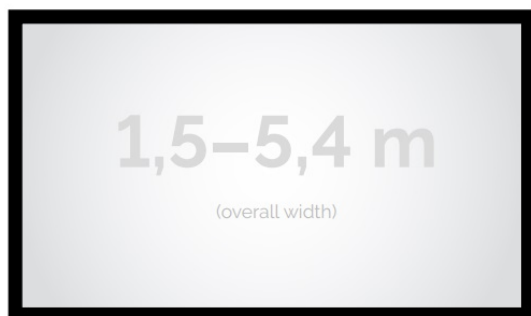

Inteligentna Elektronika

Ul. Raduńska 36A
83-333 Chmielno

Tel.: +48 730 90 60 90

E-mail: info@centrumprojekcji.pl

Nazwa	Ekran Ramowy Ściany Kauber Frame Standard 416 400x300 cm 4:3 197" White Ice F.430.416

Cena **5 460,00 zł**

Producent **Kauber**

OPIS PRODUKTU

OPIS PRODUKTU:

Seria Frame to ekrany ramowe o idealnie napiętej powierzchni projekcyjnej, naciągniętej na stylową aluminiową konstrukcję. Seria ta dedykowana jest dla wymagających użytkowników ze specjalnym przeznaczeniem do kina domowego oraz auli wykładowych. Ekran posiada idealnie płaską i optymalnie naciągniętą powierzchnię projekcyjną. Obudowa ekranu została wykonana z aluminium, które poza atrakcyjnym wyglądem znacząco wpływa na zmniejszenie wagi ekranu w porównaniu ze stalowymi konstrukcjami. Rama aluminiowa pokryta jest w przypadku wersji VELVET matowym, czarnym aksamitem. Proces ten wyklucza odbijanie się światła projektora od ramy w trakcie projekcji.

NAJWAŻNIEJSZE CECHY PRODUKTU:

Ekran o solidnej aluminiowej konstrukcji i doskonałym naciągu powierzchni. Przeznaczone dla wymagających użytkowników. Stanowią również element dekoracyjny pomieszczenia. Wersja STANDARD różni się od wersji DELUXE rodzajem struktury pokrywającej ramę ekranu. W wersji DELUXE zastosowana została najwyższej jakości struktura tworząca efekt grubego aksamitu (odporna na zarysowania, niebrudząca, wyjątkowo trwała). Wymiary powierzchni aktywnej na zamówienie. Rama malowanej proszkowo na kolor czarny (standard).

OPCJE PERSONALIZACJI:

Format i wymiary ekranu
Możliwość wyboru innych powierzchni projekcyjnych
Możliwość malowania ramy na dowolny kolor z palety RAL

Format: 4:3 16:9 inny dowolny

Powierzchnie:

CLV Pro 8K: gain 1.0
MPER (perforowana): gain 1.2
ALR F3DD: gain 1.0
White Ice: gain 1.2

CECHY PRODUKTU