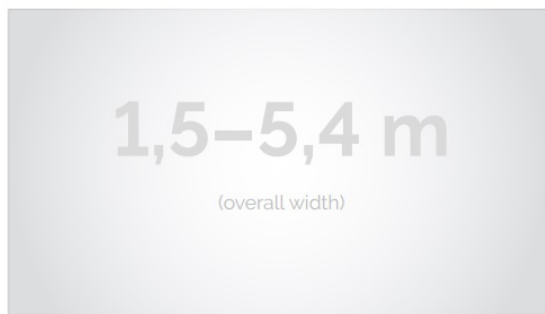

Inteligentna Elektronika

Ul. Raduńska 36A
83-333 Chmielno

Tel.: +48 730 90 60 90

E-mail: info@centrumprojekcji.pl

Nazwa	Ekran Ramowy Ścienny Kauber Frameless 180 180x101 cm 16:9 81" Clear Vision CLV Pro 8K FF.169.180

Cena **3 750,00 zł**

Producent **Kauber**

OPIS PRODUKTU

OPIS PRODUKTU:

Seria Frame to ekrany ramowe o idealnie napiętej powierzchni projekcyjnej, naciągniętej na stylową aluminiową konstrukcję. Seria ta dedykowana jest dla wymagających użytkowników ze specjalnym przeznaczeniem do kina domowego oraz auli wykładowych. Ekran posiada idealnie płaską i optymalnie naciągniętą powierzchnię projekcyjną. Obudowa ekranu została wykonana z aluminium, które poza atrakcyjnym wyglądem znacząco wpływa na zmniejszenie wagi ekranu w porównaniu ze stalowymi konstrukcjami. Rama aluminiowa pokryta jest w przypadku wersji VELVET matowym, czarnym aksamitem. Proces ten wyklucza odbijanie się światła projektora od ramy w trakcie projekcji.

NAJWAŻNIEJSZE CECHY PRODUKTU:

Ekran bezramowy o solidnej aluminiowej konstrukcji i doskonałym naciągu powierzchni. W ekranie ramowym Frameless powierzchnia aktywna równa jest powierzchni całkowitej.

OPCJE PERSONALIZACJI:

Format i wymiary ekranu
Możliwość wyboru innych powierzchni projekcyjnych

Format: 4:3 16:9 16:10 inny dowolny

Powierzchnie:

CLV Pro 8K: gain 1.0
MPER (perforowana): gain 1.2
ALR F3DD: gain 1.0
White Ice: gain 1.2

CECHY PRODUKTU

Model/Seria	Frameless
Wielkość Obszaru Roboczego (cm)	180x101
Szerokość Obszaru Roboczego (cm)	180
Wysokość Obszaru Roboczego (cm)	101