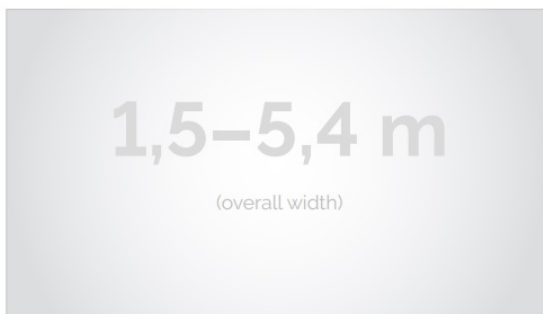

Inteligentna Elektronika

Ul. Raduńska 36A
83-333 Chmielno

Tel.: +48 730 90 60 90

E-mail: info@centrumprojekcji.pl

Nazwa	Ekran Ramowy Ścienny Kauber Frameless 180 180x101 cm 16:9 81" Clear Vision CLV Pro 8K FF.169.180

Cena **3 750,00 zł**

Producent **Kauber**

OPIS PRODUKTU

OPIS PRODUKTU:

Seria Frame to ekrany ramowe o idealnie napiętej powierzchni projekcyjnej, naciągniętej na stylową aluminiową konstrukcję. Seria ta dedykowana jest dla wymagających użytkowników ze specjalnym przeznaczeniem do kina domowego oraz auli wykładowych. Ekran posiada idealnie płaską i optymalnie naciągniętą powierzchnię projekcyjną. Obudowa ekranu została wykonana z aluminium, które poza atrakcyjnym wyglądem znacząco wpływa na zmniejszenie wagi ekranu w porównaniu ze stalowymi konstrukcjami. Rama aluminiowa pokryta jest w przypadku wersji VELVET matowym, czarnym aksamitem. Proces ten wyklucza odbijanie się światła projektora od ramy w trakcie projekcji.

NAJWAŻNIEJSZE CECHY PRODUKTU:

Ekran bezramowy o solidnej aluminiowej konstrukcji i doskonałym naciągu powierzchni. W ekranie ramowym Frameless powierzchnia aktywna równa jest powierzchni całkowitej.

OPCJE PERSONALIZACJI:

Format i wymiary ekranu
Możliwość wyboru innych powierzchni projekcyjnych

Format: 4:3 16:9 16:10 inny dowolny

Powierzchnie:

CLV Pro 8K: gain 1.0
MPER (perforowana): gain 1.2
ALR F3DD: gain 1.0
White Ice: gain 1.2

CECHY PRODUKTU

Model/Seria	Frameless
Wielkość Obszaru Roboczego (cm)	180x101
Szerokość Obszaru Roboczego (cm)	180
Wysokość Obszaru Roboczego (cm)	101