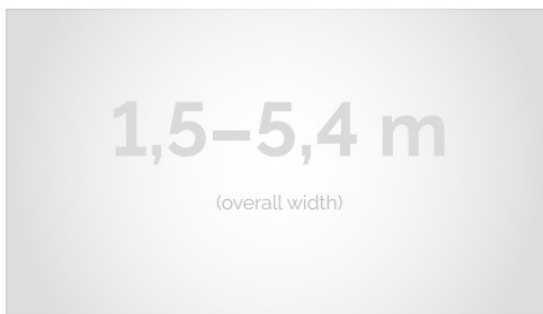

Inteligentna Elektronika

Ul. Raduńska 36A
83-333 Chmielno

Tel.: +48 730 90 60 90

E-mail: info@centrumprojekcji.pl

Nazwa	Ekran Ramowy Ścienny Kauber Frameless 180 180x101 cm 16:9 81" White Ice FF.169.180
Cena	2 999,00 zł
Producent	Kauber

OPIS PRODUKTU

OPIS PRODUKTU:

Seria Frame to ekrany ramowe o idealnie napiętej powierzchni projekcyjnej, naciągniętej na stylową aluminiową konstrukcję. Seria ta dedykowana jest dla wymagających użytkowników ze specjalnym przeznaczeniem do kina domowego oraz auli wykładowych. Ekran posiada idealnie płaską i optymalnie naciągniętą powierzchnię projekcyjną. Obudowa ekranu została wykonana z aluminium, które poza atrakcyjnym wyglądem znacząco wpływa na zmniejszenie wagi ekranu w porównaniu ze stalowymi konstrukcjami. Rama aluminiowa pokryta jest w przypadku wersji VELVET matowym, czarnym aksamitem. Proces ten wyklucza odbijanie się światła projektora od ramy w trakcie projekcji.

Format i wymiary ekranu
Możliwość wyboru innych powierzchni projekcyjnych

Format: 4:3 16:9 16:10 inny dowolny

Powierzchnie:

CLV Pro 8K: gain 1.0
MPER (perforowana): gain 1.2
ALR F3DD: gain 1.0
White Ice: gain 1.2

CECHY PRODUKTU

Model/Seria	Frameless
Wielkość Obszaru Roboczego (cm)	180x101
Szerokość Obszaru Roboczego (cm)	180
Wysokość Obszaru Roboczego (cm)	101
Format Obszaru Roboczego	16:9

Przekątna (cale)	81
Rodzaj Płótna	White Ice
Rama Widoczna	Nie
Czarny Aksamit	Nie
Statywy	Opcjonalnie