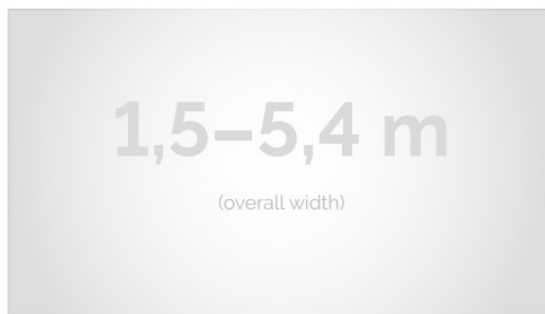

Inteligentna Elektronika

Ul. Raduńska 36A
83-333 Chmielno

Tel.: +48 730 90 60 90

E-mail: info@centrumprojekcji.pl

Nazwa	Ekran Ramowy Ściany Kauber Frameless 180 180x101 cm 16:9 81" White Ice FF.169.180
Cena	2 999,00 zł
Producent	Kauber

OPIS PRODUKTU

OPIS PRODUKTU:

Seria Frame to ekrany ramowe o idealnie napiętej powierzchni projekcyjnej, naciągniętej na stylową aluminiową konstrukcję. Seria ta dedykowana jest dla wymagających użytkowników ze specjalnym przeznaczeniem do kina domowego oraz auli wykładowych. Ekran posiada idealnie płaską i optymalnie naciągniętą powierzchnię projekcyjną. Obudowa ekranu została wykonana z aluminium, które poza atrakcyjnym wyglądem znacząco wpływa na zmniejszenie wagi ekranu w porównaniu ze stalowymi konstrukcjami. Rama aluminiowa pokryta jest w przypadku wersji VELVET matowym, czarnym aksamitem. Proces ten wyklucza odbijanie się światła projektora od ramy w trakcie projekcji.

Format i wymiary ekranu
Możliwość wyboru innych powierzchni projekcyjnych

Format: 4:3 16:9 16:10 inny dowolny

Powierzchnie:

CLV Pro 8K: gain 1.0
MPER (perforowana): gain 1.2
ALR F3DD: gain 1.0
White Ice: gain 1.2

CECHY PRODUKTU

Model/Seria	Frameless
Wielkość Obszaru Roboczego (cm)	180x101
Szerokość Obszaru Roboczego (cm)	180
Wysokość Obszaru Roboczego (cm)	101
Format Obszaru Roboczego	16:9

Przekątna (cale)	81
Rodzaj Płótna	White Ice
Rama Widoczna	Nie
Czarny Aksamit	Nie
Statywy	Opcjonalnie