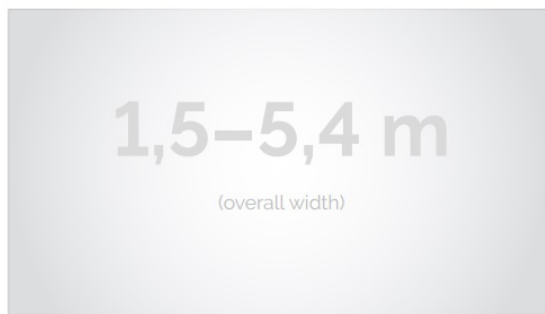

Inteligentna Elektronika

Ul. Raduńska 36A
83-333 Chmielno

Tel.: +48 730 90 60 90

E-mail: info@centrumprojekcji.pl

Nazwa	Ekran Ramowy Ścienny Kauber Frameless 220 220x124 cm 16:9 99" White Ice FF.169.220
Cena	3 299,00 zł
Producent	Kauber

OPIS PRODUKTU

OPIS PRODUKTU:

Seria Frame to ekrany ramowe o idealnie napiętej powierzchni projekcyjnej, naciągniętej na stylową aluminiową konstrukcję. Seria ta dedykowana jest dla wymagających użytkowników ze specjalnym przeznaczeniem do kina domowego oraz auli wykładowych. Ekran posiada idealnie płaską i optymalnie naciągniętą powierzchnię projekcyjną. Obudowa ekranu została wykonana z aluminium, które poza atrakcyjnym wyglądem znacząco wpływa na zmniejszenie wagi ekranu w porównaniu ze stalowymi konstrukcjami. Rama aluminiowa pokryta jest w przypadku wersji VELVET matowym, czarnym aksamitem. Proces ten wyklucza odbijanie się światła projektora od ramy w trakcie projekcji.

Format i wymiary ekranu
Możliwość wyboru innych powierzchni projekcyjnych

Format: 4:3 16:9 16:10 inny dowolny

Powierzchnie:

CLV Pro 8K: gain 1.0
MPER (perforowana): gain 1.2
ALR F3DD: gain 1.0
White Ice: gain 1.2

CECHY PRODUKTU

Model/Seria	Frameless
Wielkość Obszaru Roboczego (cm)	220x124
Format Obszaru Roboczego	16:9
Przekątna (cale)	99
Rodzaj Płótna	White Ice

Rama Widoczna

Nie

Czarny Aksamit

Nie

Statywy

Opcjonalnie