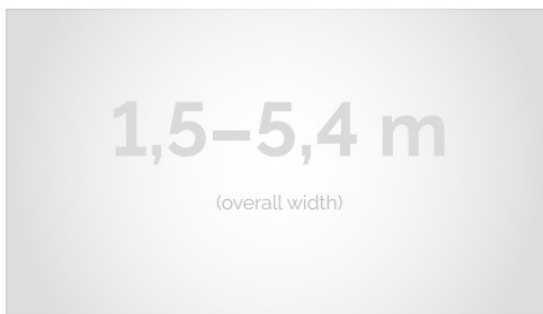

Inteligentna Elektronika

Ul. Raduńska 36A
83-333 Chmielno

Tel.: +48 730 90 60 90

E-mail: info@centrumprojekcji.pl

Nazwa **Ekran Ramowy Ścienney Kauber Frameless
260 260x146 cm 16:9 117" MPER FF.169.260**

Cena **6 310,00 zł**

Producent **Kauber**

OPIS PRODUKTU

OPIS PRODUKTU:

Seria Frame to ekrany ramowe o idealnie napiętej powierzchni projekcyjnej, naciągniętej na stylową aluminiową konstrukcję. Seria ta dedykowana jest dla wymagających użytkowników ze specjalnym przeznaczeniem do kina domowego oraz auli wykładowych. Ekran posiada idealnie płaską i optymalnie naciągniętą powierzchnię projekcyjną. Obudowa ekranu została wykonana z aluminium, które poza atrakcyjnym wyglądem znacząco wpływa na zmniejszenie wagi ekranu w porównaniu ze stalowymi konstrukcjami. Rama aluminiowa pokryta jest w przypadku wersji VELVET matowym, czarnym aksamitem. Proces ten wyklucza odbijanie się światła projektora od ramy w trakcie projekcji.

NAJWAŻNIEJSZE CECHY PRODUKTU:

Ekran bezramowy o solidnej aluminiowej konstrukcji i doskonałym naciągu powierzchni. W ekranie ramowym Frameless powierzchnia aktywna równa jest powierzchni całkowitej.

OPCJE PERSONALIZACJI:

Format i wymiary ekranu
Możliwość wyboru innych powierzchni projekcyjnych

Format: 4:3 16:9 16:10 inny dowolny

Powierzchnie:

CLV Pro 8K: gain 1.0 MPER (perforowana): gain 1.2 ALR F3DD: gain 1.0 White Ice: gain 1.2

CECHY PRODUKTU

Model/Seria	Frameless
Wielkość Obszaru Roboczego (cm)	260x146
Szerokość Obszaru Roboczego (cm)	260
Wysokość Obszaru Roboczego (cm)	146
Format Obszaru Roboczego	16:9