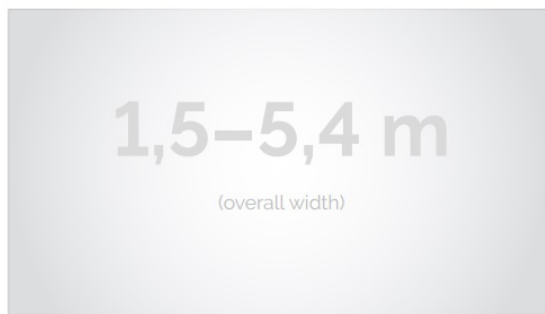

Inteligentna Elektronika

Ul. Raduńska 36A
83-333 Chmielno

Tel.: +48 730 90 60 90

E-mail: info@centrumprojekcji.pl

Nazwa

**Ekran Ramowy Ściany Kauber Frameless
260 260x195 cm 4:3 128" White Ice
FF.430.260**

Cena

3 799,00 zł

Producent

Kauber

OPIS PRODUKTU

OPIS PRODUKTU:

Seria Frame to ekrany ramowe o idealnie napiętej powierzchni projekcyjnej, naciągniętej na stylową aluminiową konstrukcję. Seria ta dedykowana jest dla wymagających użytkowników ze specjalnym przeznaczeniem do kina domowego oraz auli wykładowych. Ekran posiada idealnie płaską i optymalnie naciągniętą powierzchnię projekcyjną. Obudowa ekranu została wykonana z aluminium, które poza atrakcyjnym wyglądem znacząco wpływa na zmniejszenie wagi ekranu w porównaniu ze stalowymi konstrukcjami. Rama aluminiowa pokryta jest w przypadku wersji VELVET matowym, czarnym aksamitem. Proces ten wyklucza odbijanie się światła projektora od ramy w trakcie projekcji.

NAJWAŻNIEJSZE CECHY PRODUKTU:

Ekran bezramowy o solidnej aluminiowej konstrukcji i doskonałym naciągu powierzchni. W ekranie ramowym Frameless powierzchnia aktywna równa jest powierzchni całkowitej.

OPCJE PERSONALIZACJI:

Format i wymiary ekranu
Możliwość wyboru innych powierzchni projekcyjnych

Format: 4:3 16:9 16:10 inny dowolny

Powierzchnie:

CLV Pro 8K: gain 1.0
MPER (perforowana): gain 1.2
ALR F3DD: gain 1.0
White Ice: gain 1.2

CECHY PRODUKTU

Model/Seria	Frameless
Wielkość Obszaru Roboczego (cm)	260x195
Szerokość Obszaru Roboczego (cm)	260
Wysokość Obszaru Roboczego (cm)	195
Format Obszaru Roboczego	4:3