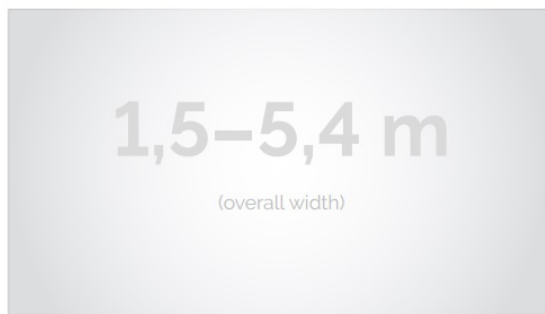

Inteligentna Elektronika

Ul. Raduńska 36A
83-333 Chmielno

Tel.: +48 730 90 60 90

E-mail: info@centrumprojekcji.pl

Nazwa

**Ekran Ramowy Ściany Kauber Frameless
300 300x169 cm 16:9 136" White Ice
FF.169.300**

Cena

4 149,00 zł

Producent

Kauber

OPIS PRODUKTU

OPIS PRODUKTU:

Seria Frame to ekrany ramowe o idealnie napiętej powierzchni projekcyjnej, naciągniętej na stylową aluminiową konstrukcję. Seria ta dedykowana jest dla wymagających użytkowników ze specjalnym przeznaczeniem do kina domowego oraz auli wykładowych. Ekran posiada idealnie płaską i optymalnie naciągniętą powierzchnię projekcyjną. Obudowa ekranu została wykonana z aluminium, które poza atrakcyjnym wyglądem znacząco wpływa na zmniejszenie wagi ekranu w porównaniu ze stalowymi konstrukcjami. Rama aluminiowa pokryta jest w przypadku wersji VELVET matowym, czarnym aksamitem. Proces ten wyklucza odbijanie się światła projektora od ramy w trakcie projekcji.

NAJWAŻNIEJSZE CECHY PRODUKTU:

Ekrany bezramowe o solidnej aluminiowej konstrukcji i doskonałym naciągu powierzchni. W ekranie ramowym Frameless powierzchnia aktywna równa jest powierzchni całkowitej.

OPCJE PERSONALIZACJI:

Format i wymiary ekranu
Możliwość wyboru innych powierzchni projekcyjnych

Format: 4:3 16:9 16:10 inny dowolny

Powierzchnie:

CLV Pro 8K: gain 1.0
MPER (perforowana): gain 1.2
ALR F3DD: gain 1.0
White Ice: gain 1.2

CECHY PRODUKTU

Model/Seria	Frameless
Wielkość Obszaru Roboczego (cm)	300x169
Szerokość Obszaru Roboczego (cm)	300
Wysokość Obszaru Roboczego (cm)	169
Format Obszaru Roboczego	16:9