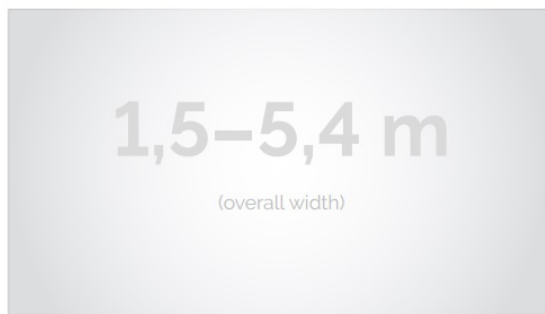

Inteligentna Elektronika

Ul. Raduńska 36A
83-333 Chmielno

Tel.: +48 730 90 60 90

E-mail: info@centrumprojekcji.pl

Nazwa	Ekran Ramowy Ścienny Kauber Frameless 380 380x214 cm 16:9 172" White Ice FF.169.380
Cena	5 299,00 zł
Producent	Kauber

OPIS PRODUKTU

OPIS PRODUKTU:

Seria Frame to ekrany ramowe o idealnie napiętej powierzchni projekcyjnej, naciągniętej na stylową aluminiową konstrukcję. Seria ta dedykowana jest dla wymagających użytkowników ze specjalnym przeznaczeniem do kina domowego oraz auli wykładowych. Ekran posiada idealnie płaską i optymalnie naciągniętą powierzchnię projekcyjną. Obudowa ekranu została wykonana z aluminium, które poza atrakcyjnym wyglądem znacząco wpływa na zmniejszenie wagi ekranu w porównaniu ze stalowymi konstrukcjami. Rama aluminiowa pokryta jest w przypadku wersji VELVET matowym, czarnym aksamitem. Proces ten wyklucza odbijanie się światła projektora od ramy w trakcie projekcji.

Format i wymiary ekranu
Możliwość wyboru innych powierzchni projekcyjnych

Format: 4:3 16:9 16:10 inny dowolny

Powierzchnie:

CLV Pro 8K: gain 1.0
MPER (perforowana): gain 1.2
ALR F3DD: gain 1.0
White Ice: gain 1.2

CECHY PRODUKTU

Model/Seria	Frameless
Wielkość Obszaru Roboczego (cm)	380x214
Szerokość Obszaru Roboczego (cm)	380
Wysokość Obszaru Roboczego (cm)	214
Format Obszaru Roboczego	16:9

Przekątna (cale)	172
Rodzaj Płótna	White Ice
Rama Widoczna	Nie
Czarny Aksamit	Nie
Statywy	Opcjonalnie