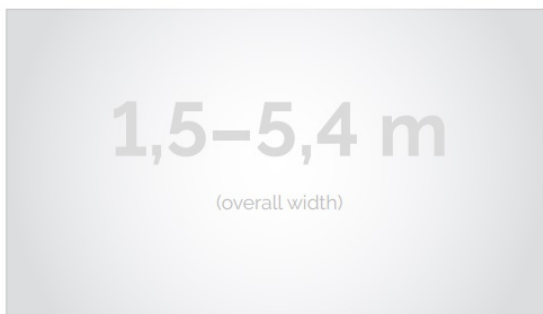

Inteligentna Elektronika

Ul. Raduńska 36A
83-333 Chmielno

Tel.: +48 730 90 60 90

E-mail: info@centrumprojekcji.pl

Nazwa	Ekran Ramowy Ściany Kauber Frameless 380 380x285 cm 4:3 187" White Ice FF.430.380
Cena	5 550,00 zł
Producent	Kauber

OPIS PRODUKTU

OPIS PRODUKTU:

Seria Frame to ekrany ramowe o idealnie napiętej powierzchni projekcyjnej, naciągniętej na stylową aluminiową konstrukcję. Seria ta dedykowana jest dla wymagających użytkowników ze specjalnym przeznaczeniem do kina domowego oraz auli wykładowych. Ekran posiada idealnie płaską i optymalnie naciągniętą powierzchnię projekcyjną. Obudowa ekranu została wykonana z aluminium, które poza atrakcyjnym wyglądem znacząco wpływa na zmniejszenie wagi ekranu w porównaniu ze stalowymi konstrukcjami. Rama aluminiowa pokryta jest w przypadku wersji VELVET matowym, czarnym aksamitem. Proces ten wyklucza odbijanie się światła projektora od ramy w trakcie projekcji.

Format i wymiary ekranu
Możliwość wyboru innych powierzchni projekcyjnych

Format: 4:3 16:9 16:10 inny dowolny

Powierzchnie:

CLV Pro 8K: gain 1.0
MPER (perforowana): gain 1.2
ALR F3DD: gain 1.0
White Ice: gain 1.2

CECHY PRODUKTU

Model/Seria	Frameless
Wielkość Obszaru Roboczego (cm)	380x285
Szerokość Obszaru Roboczego (cm)	380
Wysokość Obszaru Roboczego (cm)	285
Format Obszaru Roboczego	4:3

Przekątna (cale)	187
Rodzaj Płótna	White Ice
Rama Widoczna	Nie
Czarny Aksamit	Nie
Statywy	Opcjonalnie