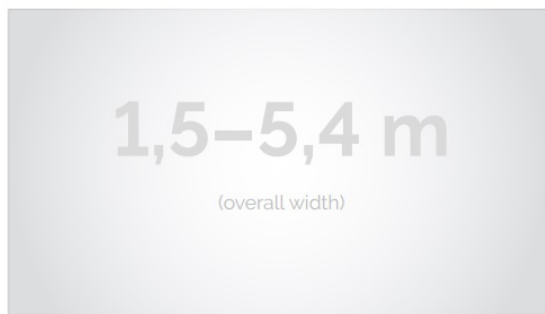

Inteligentna Elektronika

Ul. Raduńska 36A
83-333 Chmielno

Tel.: +48 730 90 60 90

E-mail: info@centrumprojekcji.pl

Nazwa	Ekran Ramowy Ściany Kauber Frameless 380 380x285 cm 4:3 187" White Ice FF.430.380
Cena	5 550,00 zł
Producent	Kauber

OPIS PRODUKTU

OPIS PRODUKTU:

Seria Frame to ekrany ramowe o idealnie napiętej powierzchni projekcyjnej, naciągniętej na stylową aluminiową konstrukcję. Seria ta dedykowana jest dla wymagających użytkowników ze specjalnym przeznaczeniem do kina domowego oraz auli wykładowych. Ekran posiada idealnie płaską i optymalnie naciągniętą powierzchnię projekcyjną. Obudowa ekranu została wykonana z aluminium, które poza atrakcyjnym wyglądem znacząco wpływa na zmniejszenie wagi ekranu w porównaniu ze stalowymi konstrukcjami. Rama aluminiowa pokryta jest w przypadku wersji VELVET matowym, czarnym aksamitem. Proces ten wyklucza odbijanie się światła projektora od ramy w trakcie projekcji.

Format i wymiary ekranu
Możliwość wyboru innych powierzchni projekcyjnych

Format: 4:3 16:9 16:10 inny dowolny

Powierzchnie:

CLV Pro 8K: gain 1.0
MPER (perforowana): gain 1.2
ALR F3DD: gain 1.0
White Ice: gain 1.2

CECHY PRODUKTU

Model/Seria	Frameless
Wielkość Obszaru Roboczego (cm)	380x285
Szerokość Obszaru Roboczego (cm)	380
Wysokość Obszaru Roboczego (cm)	285
Format Obszaru Roboczego	4:3

Przekątna (cale)	187
Rodzaj Płótna	White Ice
Rama Widoczna	Nie
Czarny Aksamit	Nie
Statywy	Opcjonalnie