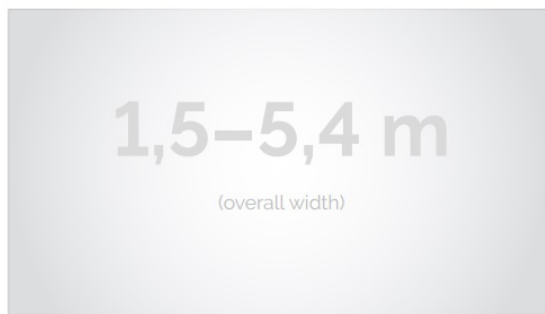

Inteligentna Elektronika

Ul. Raduńska 36A
83-333 Chmielno

Tel.: +48 730 90 60 90

E-mail: info@centrumprojekcji.pl

Nazwa	Ekran Ramowy Ścienny Kauber Frameless 420 420x236 cm 16:9 190" White Ice FF.169.420
Cena	5 670,00 zł
Producent	Kauber

OPIS PRODUKTU

OPIS PRODUKTU:

Seria Frame to ekrany ramowe o idealnie napiętej powierzchni projekcyjnej, naciągniętej na stylową aluminiową konstrukcję. Seria ta dedykowana jest dla wymagających użytkowników ze specjalnym przeznaczeniem do kina domowego oraz auli wykładowych. Ekran posiada idealnie płaską i optymalnie naciągniętą powierzchnię projekcyjną. Obudowa ekranu została wykonana z aluminium, które poza atrakcyjnym wyglądem znacząco wpływa na zmniejszenie wagi ekranu w porównaniu ze stalowymi konstrukcjami. Rama aluminiowa pokryta jest w przypadku wersji VELVET matowym, czarnym aksamitem. Proces ten wyklucza odbijanie się światła projektora od ramy w trakcie projekcji.

Format i wymiary ekranu
Możliwość wyboru innych powierzchni projekcyjnych

Format: 4:3 16:9 16:10 inny dowolny

Powierzchnie:

CLV Pro 8K: gain 1.0
MPER (perforowana): gain 1.2
ALR F3DD: gain 1.0
White Ice: gain 1.2

CECHY PRODUKTU

Model/Seria	Frameless
Wielkość Obszaru Roboczego (cm)	420x236
Szerokość Obszaru Roboczego (cm)	420
Wysokość Obszaru Roboczego (cm)	236
Format Obszaru Roboczego	16:9

Przekątna (cale)	190
Rodzaj Płótna	White Ice
Rama Widoczna	Nie
Czarny Aksamit	Nie
Statywy	Opcjonalnie