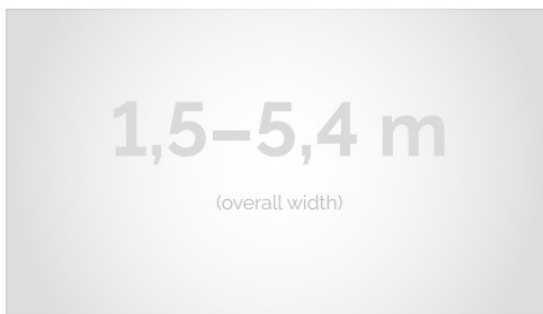

Inteligentna Elektronika

Ul. Raduńska 36A
83-333 Chmielno

Tel.: +48 730 90 60 90

E-mail: info@centrumprojekcji.pl

Nazwa

**Ekran Ramowy Ścienny Kauber Frameless
420 420x315 cm 4:3 207" White Ice
FF.430.420**

Cena

5 930,00 zł

Producent

Kauber

OPIS PRODUKTU

OPIS PRODUKTU:

Seria Frame to ekrany ramowe o idealnie napiętej powierzchni projekcyjnej, naciągniętej na stylową aluminiową konstrukcję. Seria ta dedykowana jest dla wymagających użytkowników ze specjalnym przeznaczeniem do kina domowego oraz auli wykładowych. Ekran posiada idealnie płaską i optymalnie naciągniętą powierzchnię projekcyjną. Obudowa ekranu została wykonana z aluminium, które poza atrakcyjnym wyglądem znacząco wpływa na zmniejszenie wagi ekranu w porównaniu ze stalowymi konstrukcjami. Rama aluminiowa pokryta jest w przypadku wersji VELVET matowym, czarnym aksamitem. Proces ten wyklucza odbijanie się światła projektora od ramy w trakcie projekcji.

NAJWAŻNIEJSZE CECHY PRODUKTU:

Ekrany bezramowe o solidnej aluminiowej konstrukcji i doskonałym naciągu powierzchni. W ekranie ramowym Frameless powierzchnia aktywna równa jest powierzchni całkowitej.

OPCJE PERSONALIZACJI:

Format i wymiary ekranu
Możliwość wyboru innych powierzchni projekcyjnych

Format: 4:3 16:9 16:10 inny dowolny

Powierzchnie:

CLV Pro 8K: gain 1.0
MPER (perforowana): gain 1.2
ALR F3DD: gain 1.0
White Ice: gain 1.2

CECHY PRODUKTU

Model/Seria	Frameless
Wielkość Obszaru Roboczego (cm)	420x315
Szerokość Obszaru Roboczego (cm)	420
Wysokość Obszaru Roboczego (cm)	315
Format Obszaru Roboczego	4:3