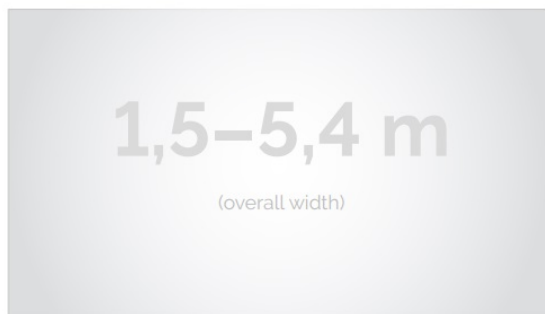

Inteligentna Elektronika

Ul. Raduńska 36A
83-333 Chmielno

Tel.: +48 730 90 60 90

E-mail: info@centrumprojekcji.pl

Nazwa

**Ekran Ramowy Ściany Kauber Frameless
420 420x315 cm 4:3 207" White Ice
FF.430.420**

Cena

5 930,00 zł

Producent

Kauber

OPIS PRODUKTU

OPIS PRODUKTU:

Seria Frame to ekrany ramowe o idealnie napiętej powierzchni projekcyjnej, naciągniętej na stylową aluminiową konstrukcję. Seria ta dedykowana jest dla wymagających użytkowników ze specjalnym przeznaczeniem do kina domowego oraz auli wykładowych. Ekran posiada idealnie płaską i optymalnie naciągniętą powierzchnię projekcyjną. Obudowa ekranu została wykonana z aluminium, które poza atrakcyjnym wyglądem znacząco wpływa na zmniejszenie wagi ekranu w porównaniu ze stalowymi konstrukcjami. Rama aluminiowa pokryta jest w przypadku wersji VELVET matowym, czarnym aksamitem. Proces ten wyklucza odbijanie się światła projektora od ramy w trakcie projekcji.

NAJWAŻNIEJSZE CECHY PRODUKTU:

Ekran bezramowy o solidnej aluminiowej konstrukcji i doskonałym naciągu powierzchni. W ekranie ramowym Frameless powierzchnia aktywna równa jest powierzchni całkowitej.

OPCJE PERSONALIZACJI:

Format i wymiary ekranu
Możliwość wyboru innych powierzchni projekcyjnych

Format: 4:3 16:9 16:10 inny dowolny

Powierzchnie:

CLV Pro 8K: gain 1.0
MPER (perforowana): gain 1.2
ALR F3DD: gain 1.0
White Ice: gain 1.2

CECHY PRODUKTU

Model/Seria	Frameless
Wielkość Obszaru Roboczego (cm)	420x315
Szerokość Obszaru Roboczego (cm)	420
Wysokość Obszaru Roboczego (cm)	315
Format Obszaru Roboczego	4:3