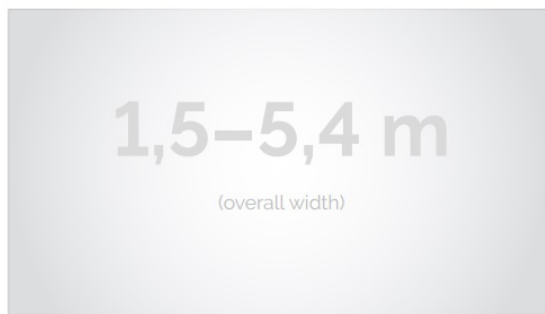

Inteligentna Elektronika

Ul. Raduńska 36A
83-333 Chmielno

Tel.: +48 730 90 60 90

E-mail: info@centrumprojekcji.pl

Nazwa

**Ekran Ramowy Ściany Kauber Frameless
540 540x405 cm 4:3 265" White Ice
FF.430.540**

Cena

7 600,00 zł

Producent

Kauber

OPIS PRODUKTU

OPIS PRODUKTU:

Seria Frame to ekrany ramowe o idealnie napiętej powierzchni projekcyjnej, naciągniętej na stylową aluminiową konstrukcję. Seria ta dedykowana jest dla wymagających użytkowników ze specjalnym przeznaczeniem do kina domowego oraz auli wykładowych. Ekran posiada idealnie płaską i optymalnie naciągniętą powierzchnię projekcyjną. Obudowa ekranu została wykonana z aluminium, które poza atrakcyjnym wyglądem znacząco wpływa na zmniejszenie wagi ekranu w porównaniu ze stalowymi konstrukcjami. Rama aluminiowa pokryta jest w przypadku wersji VELVET matowym, czarnym aksamitem. Proces ten wyklucza odbijanie się światła projektora od ramy w trakcie projekcji.

NAJWAŻNIEJSZE CECHY PRODUKTU:

Ekrany bezramowe o solidnej aluminiowej konstrukcji i doskonałym naciągu powierzchni. W ekranie ramowym Frameless powierzchnia aktywna równa jest powierzchni całkowitej.

OPCJE PERSONALIZACJI:

Format i wymiary ekranu
Możliwość wyboru innych powierzchni projekcyjnych

Format: 4:3 16:9 16:10 inny dowolny

Powierzchnie:

CLV Pro 8K: gain 1.0
MPER (perforowana): gain 1.2
ALR F3DD: gain 1.0
White Ice: gain 1.2

CECHY PRODUKTU

Model/Seria	Frameless
Wielkość Obszaru Roboczego (cm)	540x405
Szerokość Obszaru Roboczego (cm)	540
Wysokość Obszaru Roboczego (cm)	405
Format Obszaru Roboczego	4:3