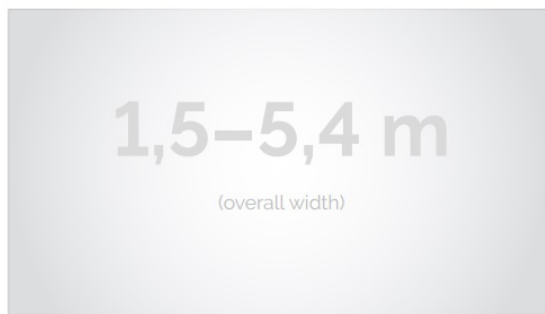

Inteligentna Elektronika

Ul. Raduńska 36A
83-333 Chmielno

Tel.: +48 730 90 60 90

E-mail: info@centrumprojekcji.pl

Nazwa	Ekran Ramowy Ściany Kauber Frameless 620 620x349 cm 16:9 280" White Ice FF.169.620
Cena	8 150,00 zł
Producent	Kauber

OPIS PRODUKTU

OPIS PRODUKTU:

Seria Frame to ekrany ramowe o idealnie napiętej powierzchni projekcyjnej, naciągniętej na stylową aluminiową konstrukcję. Seria ta dedykowana jest dla wymagających użytkowników ze specjalnym przeznaczeniem do kina domowego oraz auli wykładowych. Ekran posiada idealnie płaską i optymalnie naciągniętą powierzchnię projekcyjną. Obudowa ekranu została wykonana z aluminium, które poza atrakcyjnym wyglądem znacząco wpływa na zmniejszenie wagi ekranu w porównaniu ze stalowymi konstrukcjami. Rama aluminiowa pokryta jest w przypadku wersji VELVET matowym, czarnym aksamitem. Proces ten wyklucza odbijanie się światła projektora od ramy w trakcie projekcji.

Format i wymiary ekranu
Możliwość wyboru innych powierzchni projekcyjnych

Format: 4:3 16:9 16:10 inny dowolny

Powierzchnie:

CLV Pro 8K: gain 1.0
MPER (perforowana): gain 1.2
ALR F3DD: gain 1.0
White Ice: gain 1.2

CECHY PRODUKTU

Model/Seria	Frameless
Wielkość Obszaru Roboczego (cm)	620x349
Szerokość Obszaru Roboczego (cm)	620
Wysokość Obszaru Roboczego (cm)	349
Format Obszaru Roboczego	16:9

Przekątna (cale)	280
Rodzaj Płótna	White Ice
Rama Widoczna	Nie
Czarny Aksamit	Nie
Statywy	Opcjonalnie