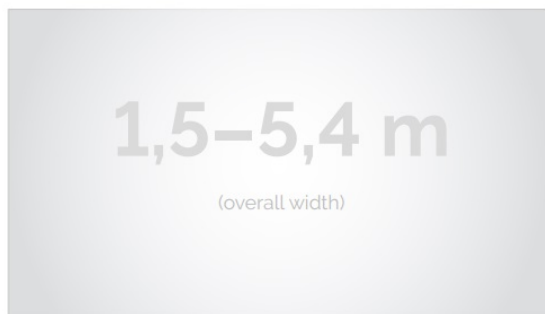

Inteligentna Elektronika

Ul. Raduńska 36A
83-333 Chmielno

Tel.: +48 730 90 60 90

E-mail: info@centrumprojekcji.pl

Nazwa	Ekran Ramowy Ściany Kauber Frameless 660 660x371 cm 16:9 298" White Ice FF.169.660
Cena	8 420,00 zł
Producent	Kauber

OPIS PRODUKTU

OPIS PRODUKTU:

Seria Frame to ekrany ramowe o idealnie napiętej powierzchni projekcyjnej, naciągniętej na stylową aluminiową konstrukcję. Seria ta dedykowana jest dla wymagających użytkowników ze specjalnym przeznaczeniem do kina domowego oraz auli wykładowych. Ekran posiada idealnie płaską i optymalnie naciągniętą powierzchnię projekcyjną. Obudowa ekranu została wykonana z aluminium, które poza atrakcyjnym wyglądem znacząco wpływa na zmniejszenie wagi ekranu w porównaniu ze stalowymi konstrukcjami. Rama aluminiowa pokryta jest w przypadku wersji VELVET matowym, czarnym aksamitem. Proces ten wyklucza odbijanie się światła projektora od ramy w trakcie projekcji.

Format i wymiary ekranu
Możliwość wyboru innych powierzchni projekcyjnych

Format: 4:3 16:9 16:10 inny dowolny

Powierzchnie:

CLV Pro 8K: gain 1.0
MPER (perforowana): gain 1.2
ALR F3DD: gain 1.0
White Ice: gain 1.2

CECHY PRODUKTU

Model/Seria	Frameless
Wielkość Obszaru Roboczego (cm)	660x371
Szerokość Obszaru Roboczego (cm)	660
Wysokość Obszaru Roboczego (cm)	371
Format Obszaru Roboczego	16:9

Przekątna (cale)	298
Rodzaj Płótna	White Ice
Rama Widoczna	Nie
Czarny Aksamit	Nie
Statywy	Opcjonalnie