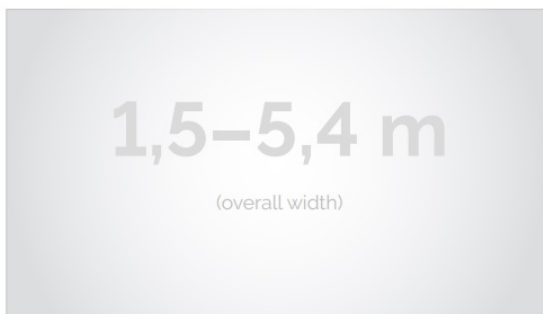

Inteligentna Elektronika

Ul. Raduńska 36A
83-333 Chmielno

Tel.: +48 730 90 60 90

E-mail: info@centrumprojekcji.pl

Nazwa	Ekran Ramowy Ścienny Kauber Frameless 700 700x394 cm 16:9 316" White Ice FF.169.700
Cena	8 880,00 zł
Producent	Kauber

OPIS PRODUKTU

OPIS PRODUKTU:

Seria Frame to ekrany ramowe o idealnie napiętej powierzchni projekcyjnej, naciągniętej na stylową aluminiową konstrukcję. Seria ta dedykowana jest dla wymagających użytkowników ze specjalnym przeznaczeniem do kina domowego oraz auli wykładowych. Ekran posiada idealnie płaską i optymalnie naciągniętą powierzchnię projekcyjną. Obudowa ekranu została wykonana z aluminium, które poza atrakcyjnym wyglądem znacząco wpływa na zmniejszenie wagi ekranu w porównaniu ze stalowymi konstrukcjami. Rama aluminiowa pokryta jest w przypadku wersji VELVET matowym, czarnym aksamitem. Proces ten wyklucza odbijanie się światła projektora od ramy w trakcie projekcji.

Format i wymiary ekranu
Możliwość wyboru innych powierzchni projekcyjnych

Format: 4:3 16:9 16:10 inny dowolny

Powierzchnie:

CLV Pro 8K: gain 1.0
MPER (perforowana): gain 1.2
ALR F3DD: gain 1.0
White Ice: gain 1.2

CECHY PRODUKTU

Model/Seria	Frameless
Wielkość Obszaru Roboczego (cm)	700x394
Szerokość Obszaru Roboczego (cm)	700
Wysokość Obszaru Roboczego (cm)	394
Format Obszaru Roboczego	16:9

Przekątna (cale)	316
Rodzaj Płótna	White Ice
Rama Widoczna	Nie
Czarny Aksamit	Nie
Statywy	Opcjonalnie