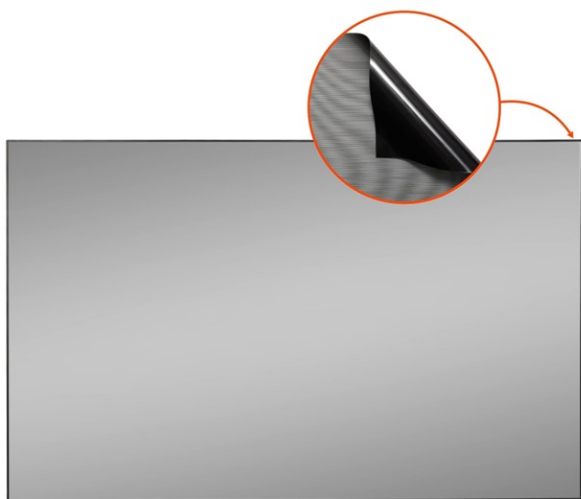

Inteligentna Elektronika

Ul. Raduńska 36A
83-333 Chmielno

Tel.: +48 730 90 60 90

E-mail: info@centrumprojektacji.pl

Nazwa **Ekran Ramowy Ścienny Luxury Screen CLR
UST Velvet Frame DeLuxe Black Diamond
244x137 cm 16:9 110"**

Cena **8 990,00 zł**

Producent **Luxury Screens**

OPIS PRODUKTU

OPIS PRODUKTU:

Seria Frame DeLuxe to ekrany ramowe klasy Hi-End o idealnie napiętej powierzchni projekcyjnej, naciągniętej na stylową aluminiową minimalistyczną konstrukcję (widoczna część profilu wynosi bowiem tylko zależnie od wielkości roboczej 1-1.5cm). Seria ta dedykowana jest dla najbardziej wymagających Użytkowników ze specjalnym przeznaczeniem do zastosowań kina domowego. Ekran posiada idealnie płaską i optymalnie naciągniętą powierzchnię projekcyjną kierunkową typu CLR odmiana najbardziej poprawiająca czernie kontrasty kolory oraz głębię obrazu. Konstrukcja wykonana ze stopów lekkich aluminium znacząco wpływa na zmniejszenie wagi ekranu w porównaniu ze stalowymi konstrukcjami. Rama aluminiowa pokryta jest w przypadku wersji VELVET matowym, czarnym aksamitem. Proces ten wyklucza odbijanie się światła projektora od ramy w trakcie projekcji co daje efekt wykadrowania obrazu tak jak w kinie gdzie stosowane są kotary z materiałów światłochłonnych.

CECHY PRODUKTU

Model/Seria	Frame DeLuxe CLR UST Black Diamond
Wielkość Obszaru Roboczego (cm)	244x137
Szerokość Obszaru Roboczego (cm)	244
Wysokość Obszaru Roboczego (cm)	137