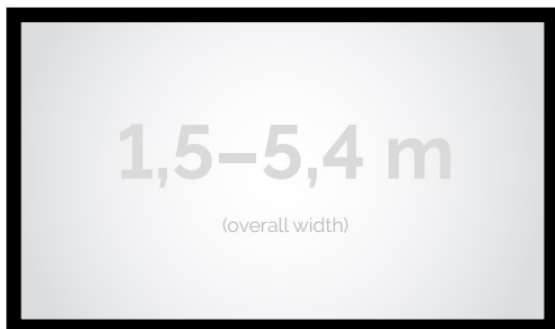

Inteligentna Elektronika

Ul. Raduńska 36A
83-333 Chmielno

Tel.: +48 730 90 60 90

E-mail: info@centrumprojekcji.pl

Nazwa	Ekran Ramowy Ścienne Sferyczny Kauber Frame Sferic Standard 196 180x101 cm 16:9 81" White Ice FS.169.196
-------	---

Cena **4 990,00 zł**

Producent **Kauber**

OPIS PRODUKTU

OPIS PRODUKTU:

Seria Frame to ekrany ramowe o idealnie napiętej powierzchni projekcyjnej, naciągniętej na stylową aluminiową konstrukcję. Seria ta dedykowana jest dla wymagających użytkowników ze specjalnym przeznaczeniem do kina domowego oraz auli wykładowych. Ekran posiada idealnie płaską i optymalnie naciągniętą powierzchnię projekcyjną. Obudowa ekranu została wykonana z aluminium, które poza atrakcyjnym wyglądem znacząco wpływa na zmniejszenie wagi ekranu w porównaniu ze stalowymi konstrukcjami. Rama aluminiowa pokryta jest w przypadku wersji VELVET matowym, czarnym aksamitem. Proces ten wyklucza odbijanie się światła projektora od ramy w trakcie projekcji. Dostępne także w wersji Sferic z zaobloną/zakrzywioną ramą.

CECHY PRODUKTU

Model/Seria	Frame Sferic Standard
Wielkość Obszaru Roboczego (cm)	180x101
Szerokość Obszaru Roboczego (cm)	180
Wysokość Obszaru Roboczego (cm)	101
Format Obszaru Roboczego	16:9
Przekątna (cale)	81
Rodzaj Płótna	White Ice
Szerokość (Części Widocznej) Profilu Ramy (cm)	8
Rama Widoczna	Tak
Czarny Aksamit	Opcjonalnie
Statywy	Opcjonalnie