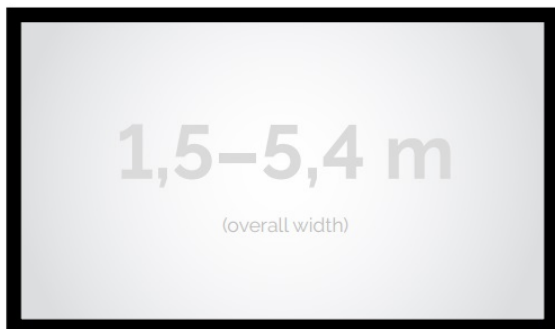

Inteligentna Elektronika

Ul. Raduńska 36A
83-333 Chmielno

Tel.: +48 730 90 60 90

E-mail: info@centrumprojekcji.pl

Nazwa	Ekran Ramowy Ścienne Sferyczny Kauber Frame Sferic Standard 196 180x101 cm 16:9 81" White Ice FS.169.196

Cena **4 990,00 zł**

Producent **Kauber**

OPIS PRODUKTU

OPIS PRODUKTU:

Seria Frame to ekrany ramowe o idealnie napiętej powierzchni projekcyjnej, naciągniętej na stylową aluminiową konstrukcję. Seria ta dedykowana jest dla wymagających użytkowników ze specjalnym przeznaczeniem do kina domowego oraz auli wykładowych. Ekran posiada idealnie płaską i optymalnie naciągniętą powierzchnię projekcyjną. Obudowa ekranu została wykonana z aluminium, które poza atrakcyjnym wyglądem znacząco wpływa na zmniejszenie wagi ekranu w porównaniu ze stalowymi konstrukcjami. Rama aluminiowa pokryta jest w przypadku wersji VELVET matowym, czarnym aksamitem. Proces ten wyklucza odbijanie się światła projektora od ramy w trakcie projekcji. Dostępne także w wersji Sferic z zaobloną/zakrzywioną ramą.

NAJWAŻNIEJSZE CECHY PRODUKTU:

Ekran o solidnej zakrzywionej/zaoblonej aluminiowej konstrukcji i doskonałym naciągu powierzchni. Przeznaczone dla wymagających użytkowników. Stanowią również element dekoracyjny pomieszczenia. Wersja STANDARD różni się od wersji DELUXE rodzajem struktury pokrywającej ramę ekranu. W wersji DELUXE zastosowana została najwyższej jakości struktura tworząca efekt grubego aksamitu (odporna na zarysowania, niebrudząca, wyjątkowo trwała). Wymiary powierzchni aktywnej na zamówienie. Rama malowanej proszkowo na kolor czarny (standard). Sferyczna konstrukcja ekranu wzmacnia efekty 3D oglądanego obrazu.

OPCJE PERSONALIZACJI:

Format i wymiary ekranu
Możliwość wyboru innych powierzchni projekcyjnych
Możliwość malowania ramy na dowolny kolor z palety RAL

Format: 4:3 16:9 16:10 inny dowolny

Powierzchnie: CLV Pro 8K: gain 1.0 MPER (perforowana): gain 1.2 ALR F3DD: gain 1.0 White Ice: gain 1.2

CECHY PRODUKTU