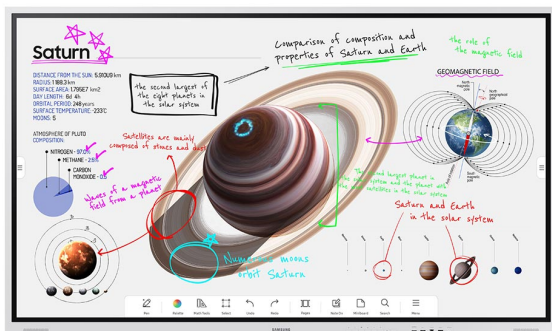

Inteligentna Elektronika

Ul. Raduńska 36A
83-333 Chmielno

Tel.: +48 730 90 60 90

E-mail: info@centrumprojekcji.pl

SAMSUNG

Nazwa

**Monitor Dotykowy Samsung Flip Pro
WM65B (LH65WMBWBGXEN)**

Cena

5 999,00 zł

Producent

Samsung

OPIS PRODUKTU

Interaktywny monitor Flip Pro 65"

LH65WMBWBGXEN

Szybkie działanie dzięki funkcji multi-touch

Port USB-C 3-w-1

Aplikacje do połączeń wideo

Nieograniczone możliwości uczenia się.

W czasach postępującej digitalizacji edukacji, która bazuje na interaktywnej i efektywnej współpracy, Flip Pro zapewnia nauczycielom narzędzia, niezbędne do prowadzenia zajęć na zaawansowanym poziomie. Dzięki wszechstronnej łączności, inteligentnemu oprogramowaniu i intuicyjnym funkcjom, Flip Pro jest przyszłością edukacji.

Lepsza interakcja dzięki zaawansowanej technologii multi-touch

Szybkie działanie dzięki funkcji multi-touch

Flip Pro z czasem reakcji na dotyk wynoszącym zaledwie 26 ms i wbudowaną technologią przewidywania zapewnia niezwykle realistyczne wrażenia z rysowania. Dodatkowo jest wyposażony w 2048 punktów nacisku, co przekłada się na doskonałą precyzję malowania oraz rozwój kreatywności. Technologia multi-touch umożliwia korzystanie z ekranu 20 różnym osobom, zapewniając w ten sposób lepszą interakcję między użytkownikami.

Błyskawicznie wcielaj pomysły w życie

Intuicyjne pisanie i rysowanie

Flip Pro pozwala na natychmiastowe wdrażanie pomysłów w życie, dzięki wbudowanym trybom pióra i pędzla, zapewniającym realistyczne wrażenia z pisania. Funkcja elastycznego usuwania treści wymaga jedynie przesunięcia po nich palcem lub dłonią. Menu szybkich narzędzi zapewnia przepływ kreatywnych treści, a przycisk przełączania łatwo dodaje nową warstwę notatek do interfejsu użytkownika.

Podłącz się z dowolnego źródła

Możliwość podłączenia wielu urządzeń

Flip Pro oferuje wiele opcji podłączenia urządzeń, w tym porty USB, HDMI, DP i gniazdo OPS*.

Nauczyciele mogą więc z łatwością podłączyć dowolne urządzenie, by uzyskać dostęp do treści i