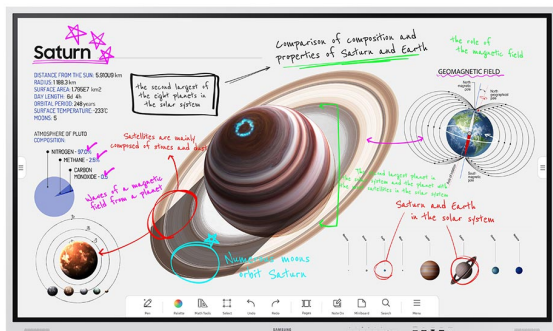

Inteligentna Elektronika

Ul. Raduńska 36A
83-333 Chmielno

Tel.: +48 730 90 60 90

E-mail: info@centrumprojekcji.pl

SAMSUNG

Nazwa

**Monitor Dotykowy Samsung Flip Pro
WM65B (LH65WMBWBGXEN)**

Cena

5 999,00 zł

Producent

Samsung

OPIS PRODUKTU

Interaktywny monitor Flip Pro 65"

LH65WMBWBGXEN

Szybkie działanie dzięki funkcji multi-touch

Port USB-C 3-w-1

Aplikacje do połączeń wideo

Nieograniczone możliwości uczenia się.

W czasach postępującej digitalizacji edukacji, która bazuje na interaktywnej i efektywnej współpracy, Flip Pro zapewnia nauczycielom narzędzia, niezbędne do prowadzenia zajęć na zaawansowanym poziomie. Dzięki wszechstronnej łączności, inteligentnemu oprogramowaniu i intuicyjnym funkcjom, Flip Pro jest przyszłością edukacji.

Lepsza interakcja dzięki zaawansowanej technologii multi-touch

Szybkie działanie dzięki funkcji multi-touch

Flip Pro z czasem reakcji na dotyk wynoszącym zaledwie 26 ms i wbudowaną technologią przewidywania zapewnia niezwykle realistyczne wrażenia z rysowania. Dodatkowo jest wyposażony w 2048 punktów nacisku, co przekłada się na doskonałą precyzję malowania oraz rozwój kreatywności. Technologia multi-touch umożliwia korzystanie z ekranu 20 różnym osobom, zapewniając w ten sposób lepszą interakcję między użytkownikami.

Błyskawicznie wcielaj pomysły w życie

Intuicyjne pisanie i rysowanie

Flip Pro pozwala na natychmiastowe wdrażanie pomysłów w życie, dzięki wbudowanym trybom pióra i pędzla, zapewniającym realistyczne wrażenia z pisania. Funkcja elastycznego usuwania treści wymaga jedynie przesunięcia po nich palcem lub dłonią. Menu szybkich narzędzi zapewnia przepływ kreatywnych treści, a przycisk przełączania łatwo dodaje nową warstwę notatek do interfejsu użytkownika.

Podłącz się z dowolnego źródła

Możliwość podłączenia wielu urządzeń

Flip Pro oferuje wiele opcji podłączenia urządzeń, w tym porty USB, HDMI, DP i gniazdo OPS*.

Nauczyciele mogą więc z łatwością podłączyć dowolne urządzenie, by uzyskać dostęp do treści i