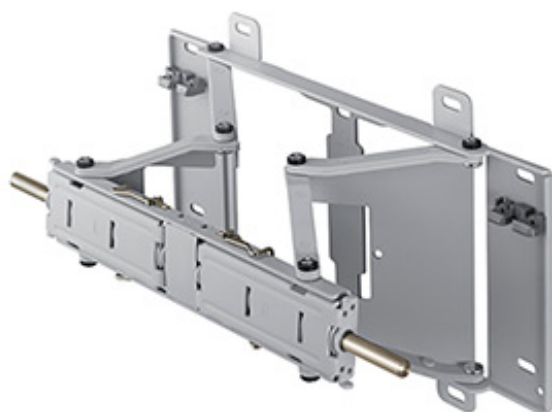

Inteligentna Elektronika

Ul. Raduńska 36A
83-333 Chmielno

Tel.: +48 730 90 60 90

E-mail: info@centrumprojekcji.pl

SAMSUNG

Nazwa **Uchwyt ścienny do monitora Samsung
Wall Mount WMN4270SD**

Cena **0,00 zł**

Producent **Samsung**

OPIS PRODUKTU

Samsung WMN4270SD - uchwyt do montażu ściennego

Cechy:

Wymiary (szer./głęb./wys.): 46.5 cm x 2.5 cm x 46 cm

Waga: 5.5 kg

Zalecane użycie: wyświetlacz LCD

Zalecany rozmiar: 40"-55"

Kompatybilny ze standardem VESA:400 x 400 mm

Zaprojektowany dla: Samsung DE46A, DE46C, DE55C, ED46C, ED55C, LE46C, LE55C, MD46C, MD55B, MD55C, ME46A, ME46B, ME46C, ME55A, ME55B, ME55C, PE46C, PE55C, UD46A, UE46A, UE46C, UE55A, UE55C