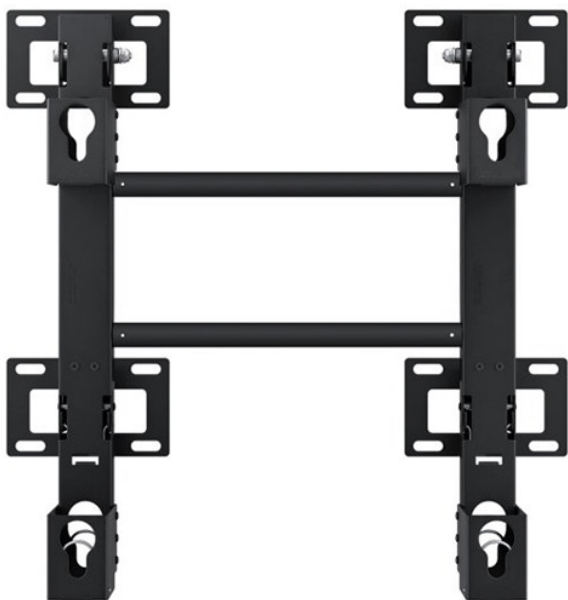

## Inteligentna Elektronika

Ul. Raduńska 36A  
83-333 Chmielno

Tel.: +48 730 90 60 90

E-mail: info@centrumprojektacji.pl

**SAMSUNG**

Nazwa

**Uchwyt ścienny do monitora Samsung wall mount WMN6575SD**

Cena

## OPIS PRODUKTU

Uniwersalny uchwyt ścienny do pojedynczych monitorów jak i konfiguracji ścian video. Jego smukły profil i schowane kable zapewniają estetyczny wygląd.

Cechy:

Zalecane użycie LCD / Panel plazmowy

Zalecany rozmiar 65", 75" (165.1 cm, 190,5 cm)

Zaprojektowany dla Samsung DM65D, DM75D, ED65C, ED65D, ED65E, ED75C, ED75D, MD65C, ME75C