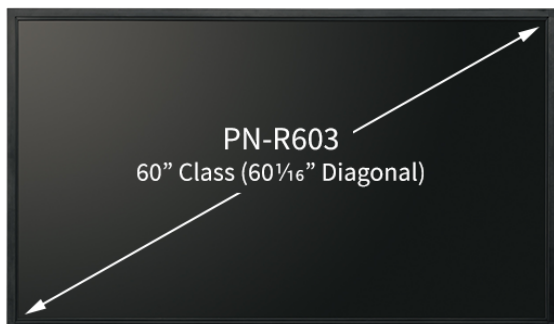

Inteligentna Elektronika

Ul. Raduńska 36A
83-333 Chmielno

Tel.: +48 730 90 60 90

E-mail: info@centrumprojekcji.pl

SHARP

Nazwa **Monitor Sharp PN-R603**

Cena **0,00 zł**

Producent **Sharp**

OPIS PRODUKTU

Profesjonalne monitory serii PN-R603 o dużych rozmiarach i atrakcyjnym wyglądzie wyróżniają się smukłym profilem, wysoką jasnością i niskim zużyciem energii. Oferują one możliwość wykorzystania w szerokiej gamie zastosowań wewnętrznej prezentacji cyfrowej. Wyjątkowo wąska obudowa i niewielki ciężar tego nowoczesnego monitora ułatwiają instalacje. Monitor zapewnia wysoce energooszczędną pracę. Monitor PN-R603 z krawędziowym podświetleniem LED zużywa o ok. 32,5-50% mniej energii niż monitory z konwencjonalnym podświetleniem CCFL.

Cechy:

Przekątna ekranu 60" (152,5 cm)

Rozdzielczość 1920 x 1080 punktów

Technologia UV²A

Kontrast 4000:1

Podświetlenie Full LED

Tryb pracy 24/7