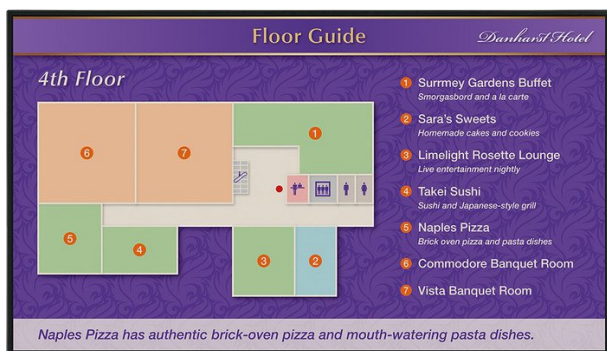

Inteligentna Elektronika

Ul. Raduńska 36A
83-333 Chmielno

Tel.: +48 730 90 60 90

E-mail: info@centrumprojekcji.pl

SHARP

Nazwa **Monitor wielkoformatowy Sharp PN-R426**

Cena **0,00 zł**

Producent **Sharp**

OPIS PRODUKTU

PN-R426

Monitor o przekątnej 42 cale (106,5 cm) do profesjonalnej prezentacji obrazu w trybie 24/7

Rozdzielczość 1920 x 1080 pikseli przy jasności 700 cd/m²

Wszechstronne możliwości zastosowania dzięki gniazdu rozszerzeń Mini-OPS

Kontrast 1300:1

Podświetlenie LED, krawędziowe

Smukła konstrukcja ramki ze zintegrowanymi głośnikami 10 W + 10 W

Możliwa instalacja w orientacji pionowej, poziomej oraz w układzie z ekranem skierowanym do góry lub do dołu

Technologia obrazowania IPS

Monitory serii PN-R firmy Sharp wyznaczają nowy standard niezawodności w sytuacjach krytycznych i możliwości podłączeniowych. Zostały zaprojektowane specjalnie z myślą o szerokiej gamie zastosowań wymagających jasności 700 cd/m², obejmujących m.in. centra dowodzenia i kontroli, prezentację obrazu w punktach sprzedaży detalicznej w trybie 24/7, prezentację obrazu w obiektach transportowych, oznakowania dróg, powierzchnie przeznaczone dla gości, recepcje, hole oraz inne przestrzenie wspólne i publiczne. Dzięki eleganckiej, wysmukłej i dyskretnej konstrukcji obudowy najnowszej generacji monitory serii PN-R oferują wydajne przetwarzanie obrazu, łatwą obsługę oraz niezależne działanie w przypadku zastosowania modułu Intel® Mini-OPS, które zapewnia spokój i wygodę.

Nowe monitory serii PN-R o przekątnej 42 cali (106,5 cm) przeznaczone są do wyświetlania obrazu o wysokiej jasności w trybie 24/7 oraz są wyposażone w uniwersalne gniazdo rozszerzeń Intel® Mini-OPS – zastosowanie jednego modułu eliminuje szpecące okablowanie. Ponieważ jest to łatwe w obsłudze i wysoce niezawodne rozwiązanie o wyjątkowej jakości obrazu i dźwięku, monitory PN-R426 ustanawiają najwyższy standard niezawodności, trwałości i prezentacji obrazu typu „Plug and go” możliwy do zastosowania w dowolnym miejscu i czasie.

Dzięki najnowocześniejszej technologii podświetlenia LED o wysokiej jasności, która umożliwiła osiągnięcie nowego poziomu smukłości ramy i niewielkiej głębokości obudowy, monitory firmy Sharp z serii PN-R426 o przekątnej 42 cali stanowią atrakcyjne i eleganckie dopełnienie we wszelkich wymagających zastosowaniach prezentacji obrazu. Dzięki niezrównanej niezawodności, znakomitej