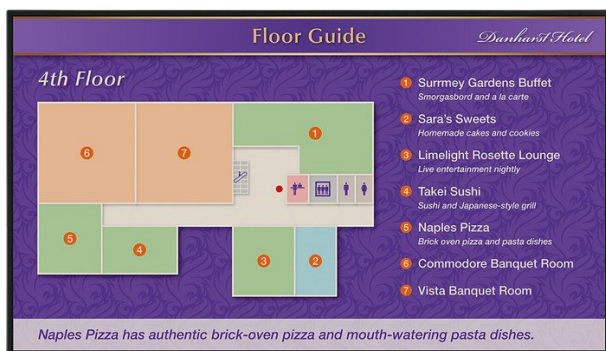

Inteligentna Elektronika

Ul. Raduńska 36A
83-333 Chmielno

Tel.: +48 730 90 60 90

E-mail: info@centrumprojekcji.pl

SHARP

Nazwa **Monitor wielkoformatowy Sharp PN-R556**

Cena **12 369,00 zł**

Producent **Sharp**

OPIS PRODUKTU

PN-R556

Monitor o przekątnej 55 cali (138,8 cm) do profesjonalnej prezentacji obrazu w trybie 24/7

Rozdzielczość 1920 x 1080 pikseli przy jasności 700 cd/m²

Wszechstronne możliwości zastosowania dzięki gniazdu rozszerzeń Mini-OPS

Kontrast 1300:1

Podświetlenie LED, krawędziowe

Smukła konstrukcja ramki ze zintegrowanymi głośnikami 10 W + 10 W

Możliwa instalacja w orientacji pionowej, poziomej oraz w układzie z ekranem skierowanym do góry lub do dołu

Technologia obrazowania IPS

Monitory serii PN-R firmy Sharp wyznaczają nowy standard niezawodności w sytuacjach krytycznych i możliwości podłączeniowych. Zostały zaprojektowane specjalnie z myślą o szerokiej gamie zastosowań wymagających jasności 700 cd/m², obejmujących m.in. centra dowodzenia i kontroli, prezentację obrazu w punktach sprzedaży detalicznej w trybie 24/7, prezentację obrazu w obiektach transportowych, oznakowania dróg, powierzchnie przeznaczone dla gości, recepcje, hole oraz inne przestrzenie wspólne i publiczne. Dzięki eleganckiej, wysmukłej i dyskretnej konstrukcji obudowy najnowszej generacji monitory serii PN-R oferują wydajne przetwarzanie obrazu, łatwą obsługę oraz niezależne działanie w przypadku zastosowania modułu Intel® Mini-OPS, które zapewnia spokój i wygodę.

Nowe monitory serii PN-R o przekątnej 55 cali (138,8 cm) przeznaczone są do wyświetlania obrazu o wysokiej jasności w trybie 24/7 oraz są wyposażone w uniwersalne gniazdo rozszerzeń Intel® Mini-OPS – zastosowanie jednego modułu eliminuje szpecące okablowanie. Ponieważ jest to łatwe w obsłudze i wysoce niezawodne rozwiązanie o wyjątkowej jakości obrazu i dźwięku, monitory PN-R556 ustanawiają najwyższy standard niezawodności, trwałości i prezentacji obrazu typu „Plug and go” możliwy do zastosowania w dowolnym miejscu i czasie.

Dzięki najnowocześniejszej technologii podświetlenia LED o wysokiej jasności, która umożliwiła osiągnięcie nowego poziomu smukłości ramy i niewielkiej głębokości obudowy, monitory firmy Sharp z serii PN-R556 o przekątnej 55 cali stanowią atrakcyjne i eleganckie dopełnienie we wszelkich wymagających zastosowaniach prezentacji obrazu. Dzięki niezrównanej niezawodności, znakomitej