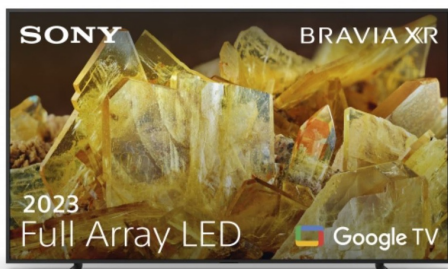

Inteligentna Elektronika

Ul. Raduńska 36A
83-333 Chmielno

Tel.: +48 730 90 60 90

E-mail: info@centrumprojekcji.pl

SONY

Nazwa **Monitor BRAVIA Sony FWD-98X90L**

Cena **47 000,00 zł**

Producent **Sony**

OPIS PRODUKTU

98-calowy monitor BRAVIA 4K HDR z podświetleniem Full Array LED, z Google TV i 3-letnim pakietem ochrony PrimeSupport.

Zadziwiająca jasność i kontrast, wyjątkowa jakość obrazu

Nasz wyjątkowy monitor 98" 4K X90L z podświetleniem Full Array LED oraz procesorem Cognitive Processor XR umożliwia uzyskanie kontrastu o wyjątkowej głębi i intensywności na bardzo dużym ekranie. Nowa konstrukcja z funkcją przyciemniania lokalnego dodaje większego realizmu oglądanym treściom. System Acoustic Multi Audio sprawia, że dźwięk jest doskonale dopasowany do obrazu, a standardowy 3-letni pakiet ochrony PrimeSupport zapewnia komfort korzystania.

Doskonały kontrast i głębia obrazu

Podziwiał obraz o wyjątkowym kontraście i realistycznej głębi. Dodatkowa zaleta to podświetlenie Full Array LED. Nowa konstrukcja z funkcją przyciemniania lokalnego obsługiwana przez procesor Cognitive Processor XR™ dodaje większego realizmu oglądanym treściom.

Jeszcze intensywniejszy kontrast. Jeszcze większa głębia.

Funkcja XR Contrast Booster precyzyjnie równoważy podświetlenie ekranu, doświetlając jasne obszary i zwiększając intensywność czerni w ciemnych obszarach. Jasność szczytowa jest wyższa, dzięki czemu obraz ma większą głębię a szczegóły są bardziej widoczne.

Standardowe podświetlenie krawędziowe LED

Problemy z głębią czerni i jasnymi obszarami.

Jeden rząd diod LED musi zrównoważyć podświetlenie całego obrazu. Ciemne obszary są za jasne, a jasne za ciemne — mają niewłaściwą intensywność.

Podświetlenie Full Array LED

Intensywniejsze jasne obszary, głębsza czerń.

Intensywność podświetlenia diodami LED można dostosować odpowiednio do sceny. Podświetlenie i czerń we właściwych miejscach.

Cognitive Processor XR™

Pierwszy na świecie procesor obrazu z inteligencją poznawczą wykorzystuje wiedzę o postrzeganiu rzeczywistości przez człowieka. 100-calowy monitor BRAVIA z procesorem Cognitive Processor XR™ zapewnia widzom nowe wrażenia i mocniej wciąga w oglądane sceny.

Odkryjcie jeszcze szerszą paletę naturalnych barw, większe nasycenie, żywe odcienie i realistyczne