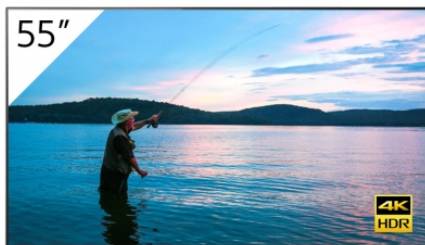

Inteligentna Elektronika

Ul. Raduńska 36A
83-333 Chmielno

Tel.: +48 730 90 60 90

E-mail: info@centrumprojekcji.pl

SONY

Nazwa	Monitor 4K Ultra HD HDR BRAVIA Sony FWD-55X95H/T
Cena	0,00 zł
Producent	Sony

OPIS PRODUKTU

Monitor profesjonalny BRAVIA FWD-55X95H/T wniesie nową jakość do działalności firmy. Połączenie znakomitego dźwięku i wspaniale wyglądającego obrazu 4K HDR z jednolitą taflą ekranu sprawi, że uwaga odbiorcy całkowicie skupi się na kierowanym do niego przekazie.

Monitor BRAVIA FWD-55X95H/T został zoptymalizowany do zastosowań profesjonalnych. Najnowszy procesor X1 Ultimate analizuje dane o obrazie, zapewniając jeszcze lepszą kolorystykę, kontrast i klarowność. Podświetlenie Full Array LED z przyciemnianiem lokalnym ujawnia najsubtelniejsze detale w ciemnych fragmentach i tworzy niezwykle wyrazisty, realistyczny i kontrastowy obraz, który dobrze wygląda nawet przy oglądaniu pod kątem.

Zaawansowane sterowanie, tryb profesjonalny, opcjonalne funkcje interaktywne, praca przez 18 godzin na dobę, łatwe wykorzystanie w zastosowaniach Digital Signage dzięki obsłudze platformy HTML5...

Monitory BRAVIA 4K Sony są zaprojektowane z myślą o zapewnieniu doskonałej jakości obrazu w różnorodnych zastosowaniach profesjonalnych.

Monitor jest przystosowany do ścisłej integracji z systemem TEOS, a zastosowane w nim rozwiązania zwiększają funkcjonalność w salach konferencyjnych i systemach automatyzujących.

Aby zapewnić użytkownikowi jeszcze większy komfort, urządzenie jest standardowo objęte 3-letnią usługą Advanced Exchange.

Funkcje

Rozdzielczość 4K (3840 x 2160 pikseli)

Obraz 4K składa się z ponad 8 milionów pikseli. Ma czterokrotnie większą rozdzielczość niż materiały Full HD i dlatego zapewnia lepsze wrażenia wizualne w firmach, szkolnictwie i systemach Digital Signage.

Pełna kontrola i wysoki kontrast dzięki podświetleniu Full Array LED

Podświetlenie Full Array LED precyzyjnie wyważa poziom jasności ekranu. Niezależnie steruje jasnością poszczególnych stref diod LED, by zmniejszyć jasność ciemnych fragmentów, rozjaśnić jasne i zapewnić większy realizm kontrastów.

Piękny, realistyczny obraz 4K HDR

Procesor 4K HDR X1™ wykorzystuje trzy technologie: Object-based HDR remaster, Super Bit Mapping HDR i Dynamic Contrast Enhancer. Zwiększają one głębię obrazu, nadają realistyczny wygląd fakturom i zapewniają czyste, naturalne barwy przy zwiększonej jasności.

Lepiej widoczne szczegóły