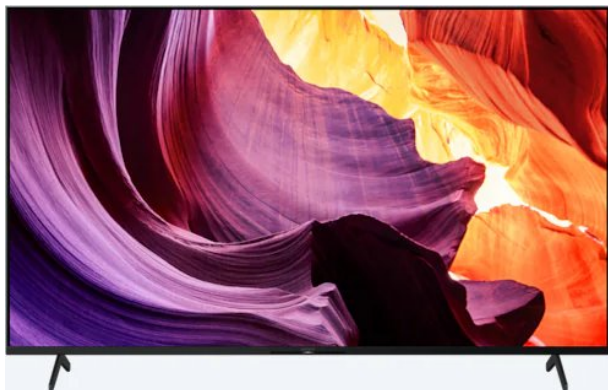

Inteligentna Elektronika

Ul. Raduńska 36A
83-333 Chmielno

Tel.: +48 730 90 60 90

E-mail: info@centrumprojekcji.pl

SONY

Nazwa **Monitor Sony FWD-65X80K**

Cena **6 900,00 zł**

Producent **Sony**

OPIS PRODUKTU

Wysoka jakość obrazu 4K HDR i bogate możliwości łączenia

Przenieś przekaz swojej firmy na wyższy poziom dzięki monitorowi profesjonalnemu BRAVIA FWD-65X80K. Łączy on naturalny wygląd obrazu w jakości 4K HDR sterowanego algorytmem TRILUMINOS PRO™ z łatwą obsługą, elastycznymi rozwiązaniami do sterowania i pracy w sieci oraz rozbudowanymi możliwościami integracji.

Monitor BRAVIA FWD-65X80K jest zoptymalizowany do zastosowań profesjonalnych. Wyświetla kontrastowy obraz 4K HDR o bogatej kolorystyce. Technologia 4K X-Reality PRO interpoluje materiały o niższej rozdzielczości, nadając im jakość zbliżoną do 4K.

Proste, minimalistyczne wzornictwo monitora sprawia, że uwaga widzów skupia się na samym przekazie, a system Dolby Atmos zapewnia czysty, intensywny dźwięk.

W trosce o jeszcze większy komfort użytkownika urządzenie jest standardowo objęte 3-letnią gwarancją z usługą natychmiastowej wymiany przez lokalnego partnera, w miarę możliwości na miejscu u klienta. Można też wybrać przedłużenie ochrony o kolejne 2 lata.

Funkcje

Rozdzielczość 4K (3840 x 2160 pikseli)

Obraz 4K składa się z ponad 8 milionów pikseli. Ma czterokrotnie większą rozdzielczość niż obraz Full HD, dzięki czemu zapewnia lepsze wrażenia wizualne w zastosowaniach biurowych, szkolnictwie i rozwiązaniach do oznakowania cyfrowego.

Większy kontrast, więcej koloru i większa wyrazistość

Procesor 4K HDR X1™ oczyszcza i optymalizuje sygnał z użyciem zaawansowanych algorytmów, które zmniejszają zakłócenia i poprawiają widoczność detali. Do jakości zbliżonej do 4K interpolowane są nawet obrazy o niższej rozdzielczości. Proces ten nadaje bardziej naturalny wygląd kolorom i fakturom i wzmacnia wymowę obrazu.

Lepiej widoczne szczegóły

Technologia 4K X-Reality PRO interpoluje obraz, nadając mu jakość zbliżoną do 4K. Wyostrzenie i optymalizacja obrazu są wykonywane w czasie rzeczywistym. W rezultacie przy wyświetlaniu obrazu o niższej rozdzielczości ujawniają się dodatkowe szczegóły.

Szersza paleta barw dzięki technologii TRILUMINOS Display