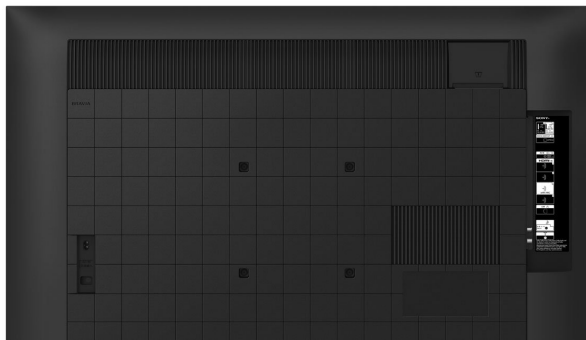

Inteligentna Elektronika

Ul. Raduńska 36A
83-333 Chmielno

Tel.: +48 730 90 60 90

E-mail: info@centrumprojekcji.pl

SONY

Nazwa **Monitor Sony FWD-75X80L**

Cena **0,00 zł**

Producent **Sony**

OPIS PRODUKTU

Wyświetlacz BRAVIA 4K HDR z Google TV, w tym 3 lata PrimeSupport

Twoja codzienna rozrywka, ulepszona. To jest Sony BRAVIA X80L.

Wyposażony w naszą ultraszeroką paletę kolorów Triluminos Pro, zobaczysz na X80L odcienie i odcienie, których nie znajdziesz na innych wyświetlaczach.

Nasz procesor X1 zapewnia moc tych jasnych, kolorowych obrazów, analizując zawartość w czasie rzeczywistym i ulepszając wszystko, co jest wyświetlane na ekranie.

Dźwięk jest dostarczany przez nasz wyjątkowy X-Balanced Speaker Unit, zapewniający ekscytujące wrażenia dźwiękowe wysokiej jakości z mocnym basem.

Minimalistyczny i ponadczasowy wyświetlacz został zaprojektowany tak, aby pasował do każdego wnętrza. Płaska ramka pozwala skupić się na obrazie, a dwukierunkowa podstawa zapewnia najwyższą wygodę, dopasowując się zarówno do szerokich, jak i wąskich powierzchni mebli, gdy jest to konieczne. W tym Google TV uzyskasz dostęp do ponad 700 000 filmów i odcinków programów telewizyjnych ze wszystkich usług przesyłania strumieniowego, a wszystko jest uporządkowane według tematów i gatunków odpowiadających Twoim osobistym zainteresowaniom.

Nasze nowe, dedykowane menu do gier pozwala szybko zoptymalizować wydajność w grach. Obejmuje redukcję rozmycia ruchu, korektor czerni, celownik (dostępny w sześciu różnych stylach) i ekran niestandardowy, który pozwala zmaksymalizować widok, gdy chcesz zobaczyć więcej szczegółów w każdym rogu gry, i zminimalizować go, gdy potrzebujesz oczy, aby skupić się na celu.

Możesz nawet zaoszczędzić do 32% więcej energii dzięki naszej nowej serii BRAVIA! Nasz nowy panel ECO Dashboard umieszcza wszystkie Twoje ustawienia ekologiczne w jednym miejscu, które jest intuicyjne i przyjazne dla użytkownika, dzięki czemu możesz oszczędzać energię bez kłopotów i żargonu.*

PrimeSupport: Nasz profesjonalny pakiet usług

Korzystasz z fantastycznej jakości obrazu i dźwięku oferowanej przez naszą gamę telewizorów konsumenckich w połączeniu ze spokojem ducha dzięki naszemu pakietowi PrimeSupport Professional Service i wsparciu posprzedażnemu, które obejmuje: